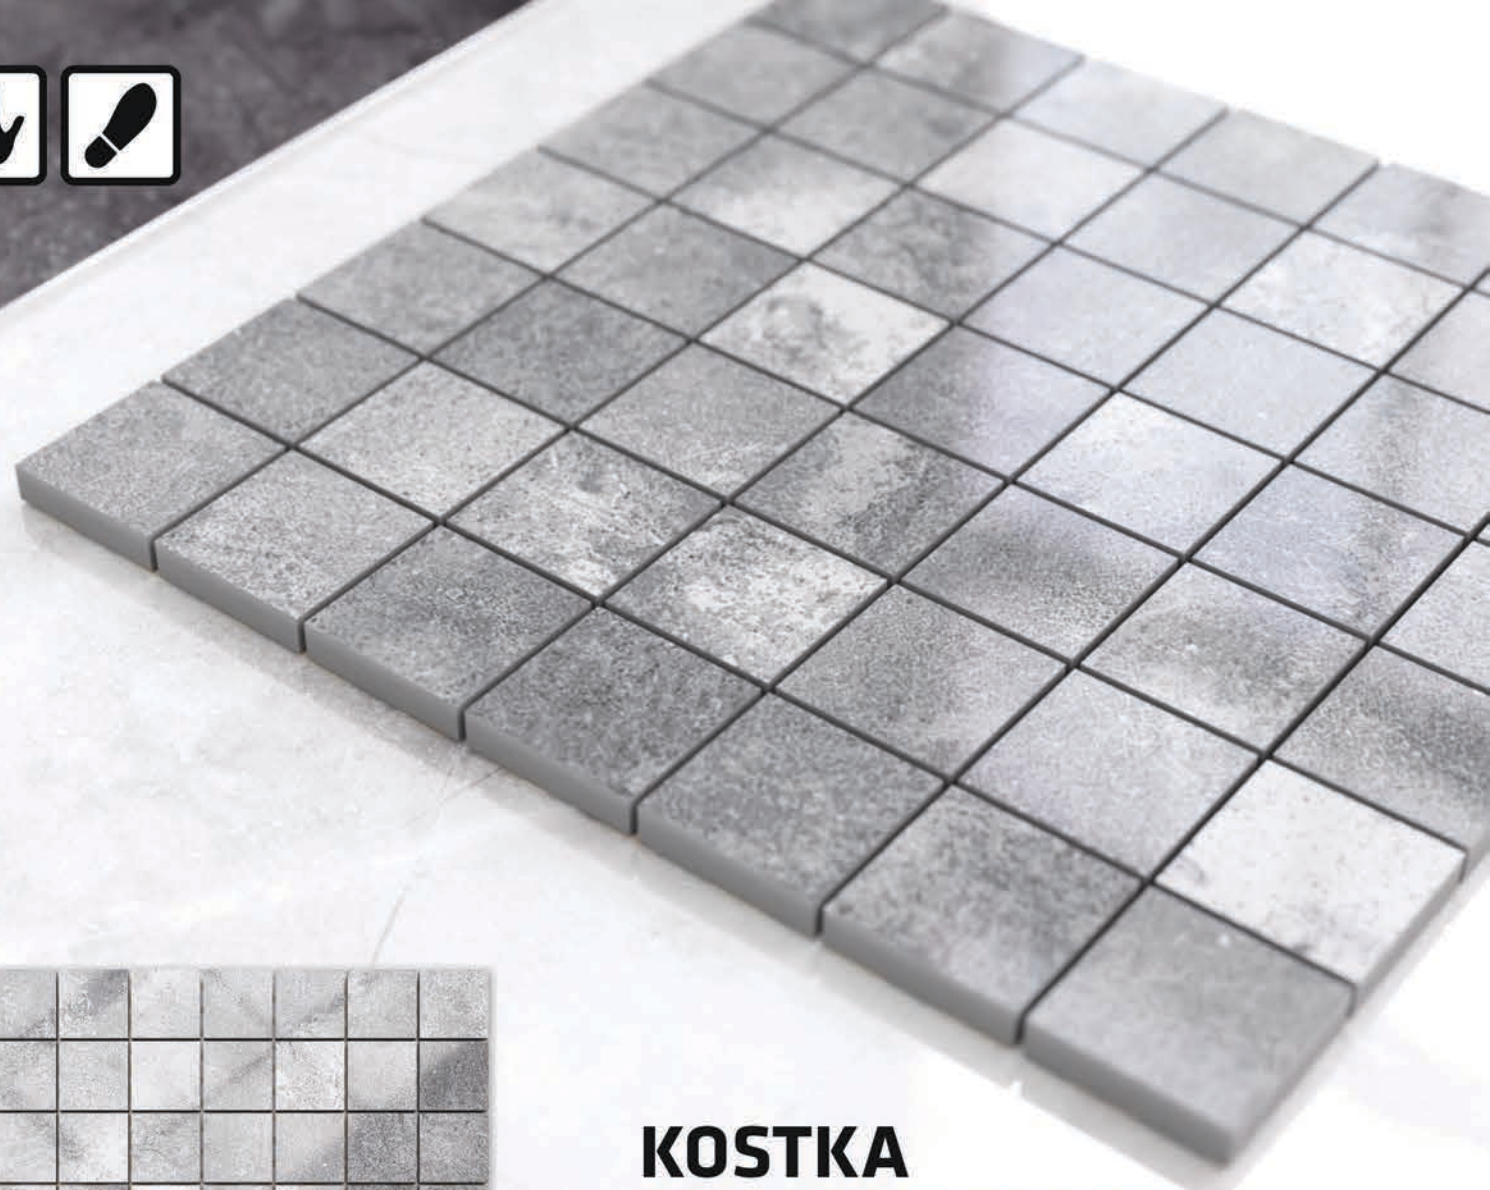

KOSTKA MANHATTAN GRIS

poler: MG214P | lappato: MG214L

wymiar plastra: 300 mm x 300 mm

wymiar kostki: 40 mm x 40 mm

11 szt. / m²