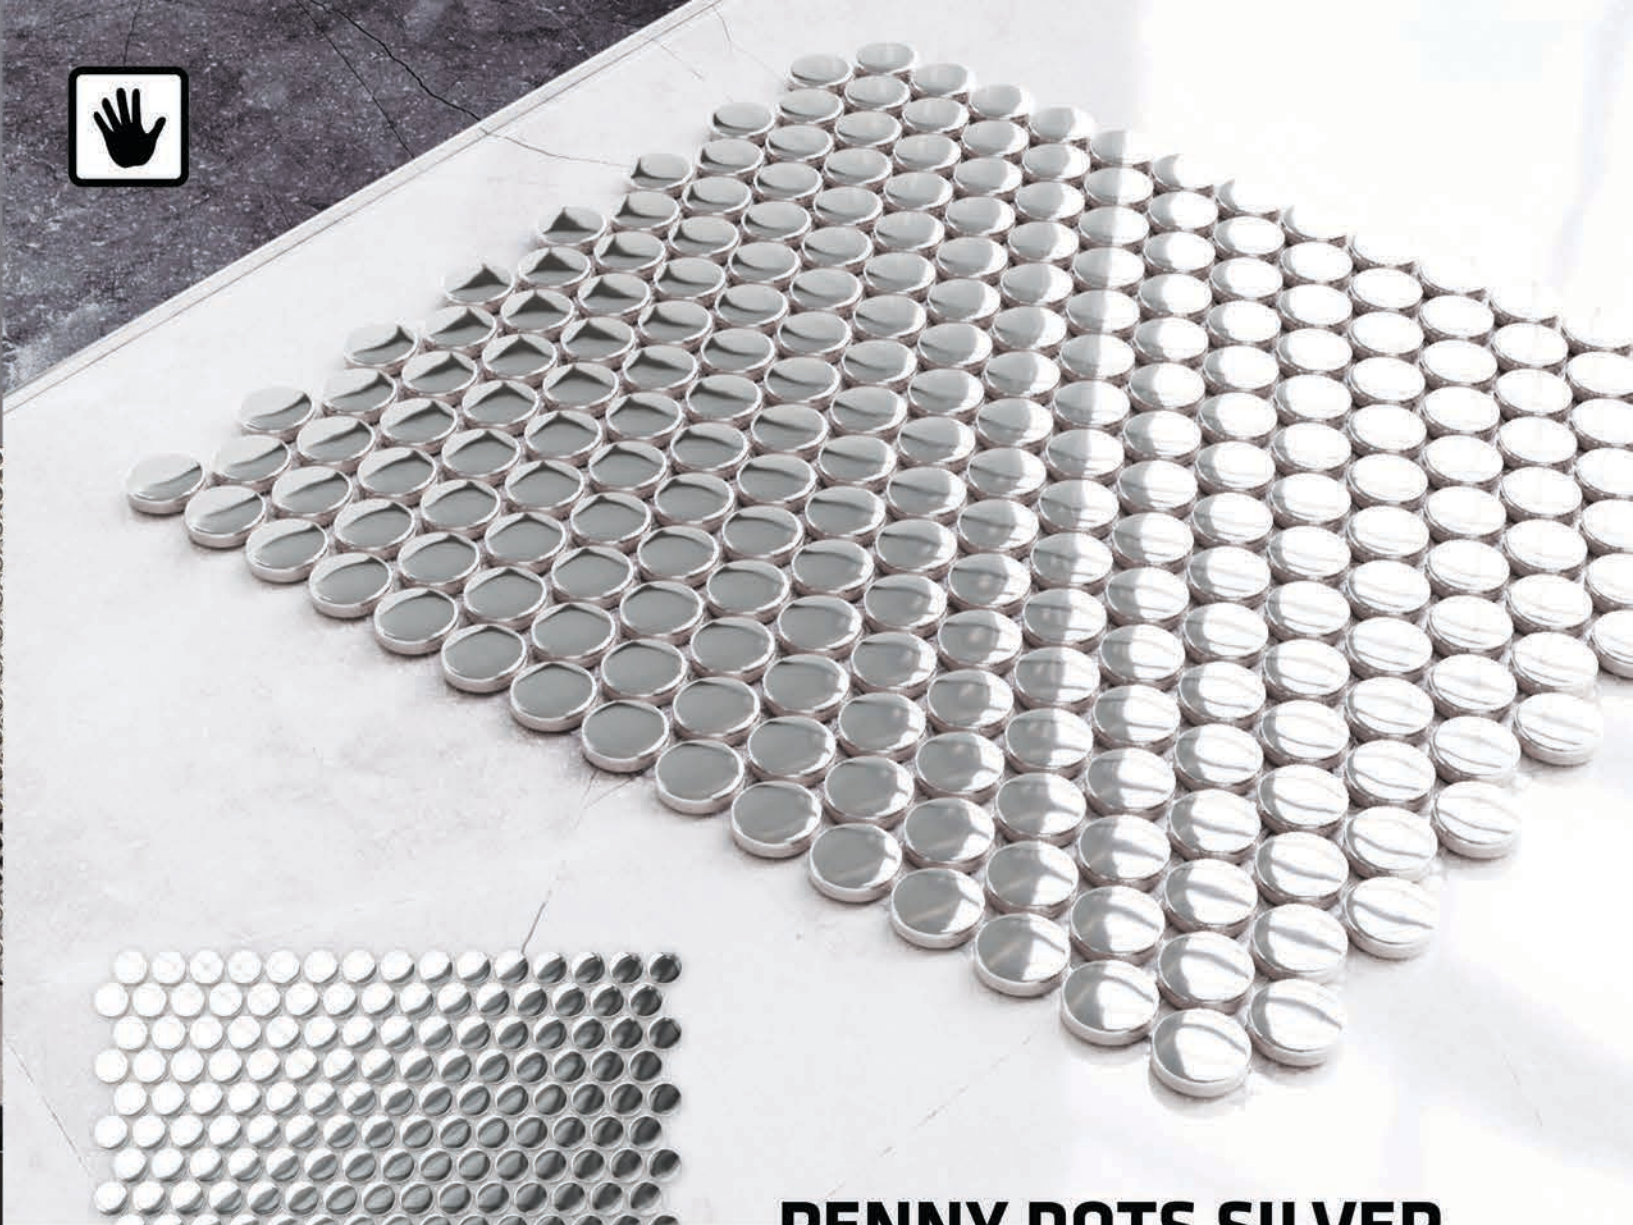

## PENNY DOTS GOLD

połysk: MCS-23

wymiar plastra: 293 mm x 317 mm

wymiar kostki:  $\varnothing$ 19 mm

11 szt. / m<sup>2</sup>