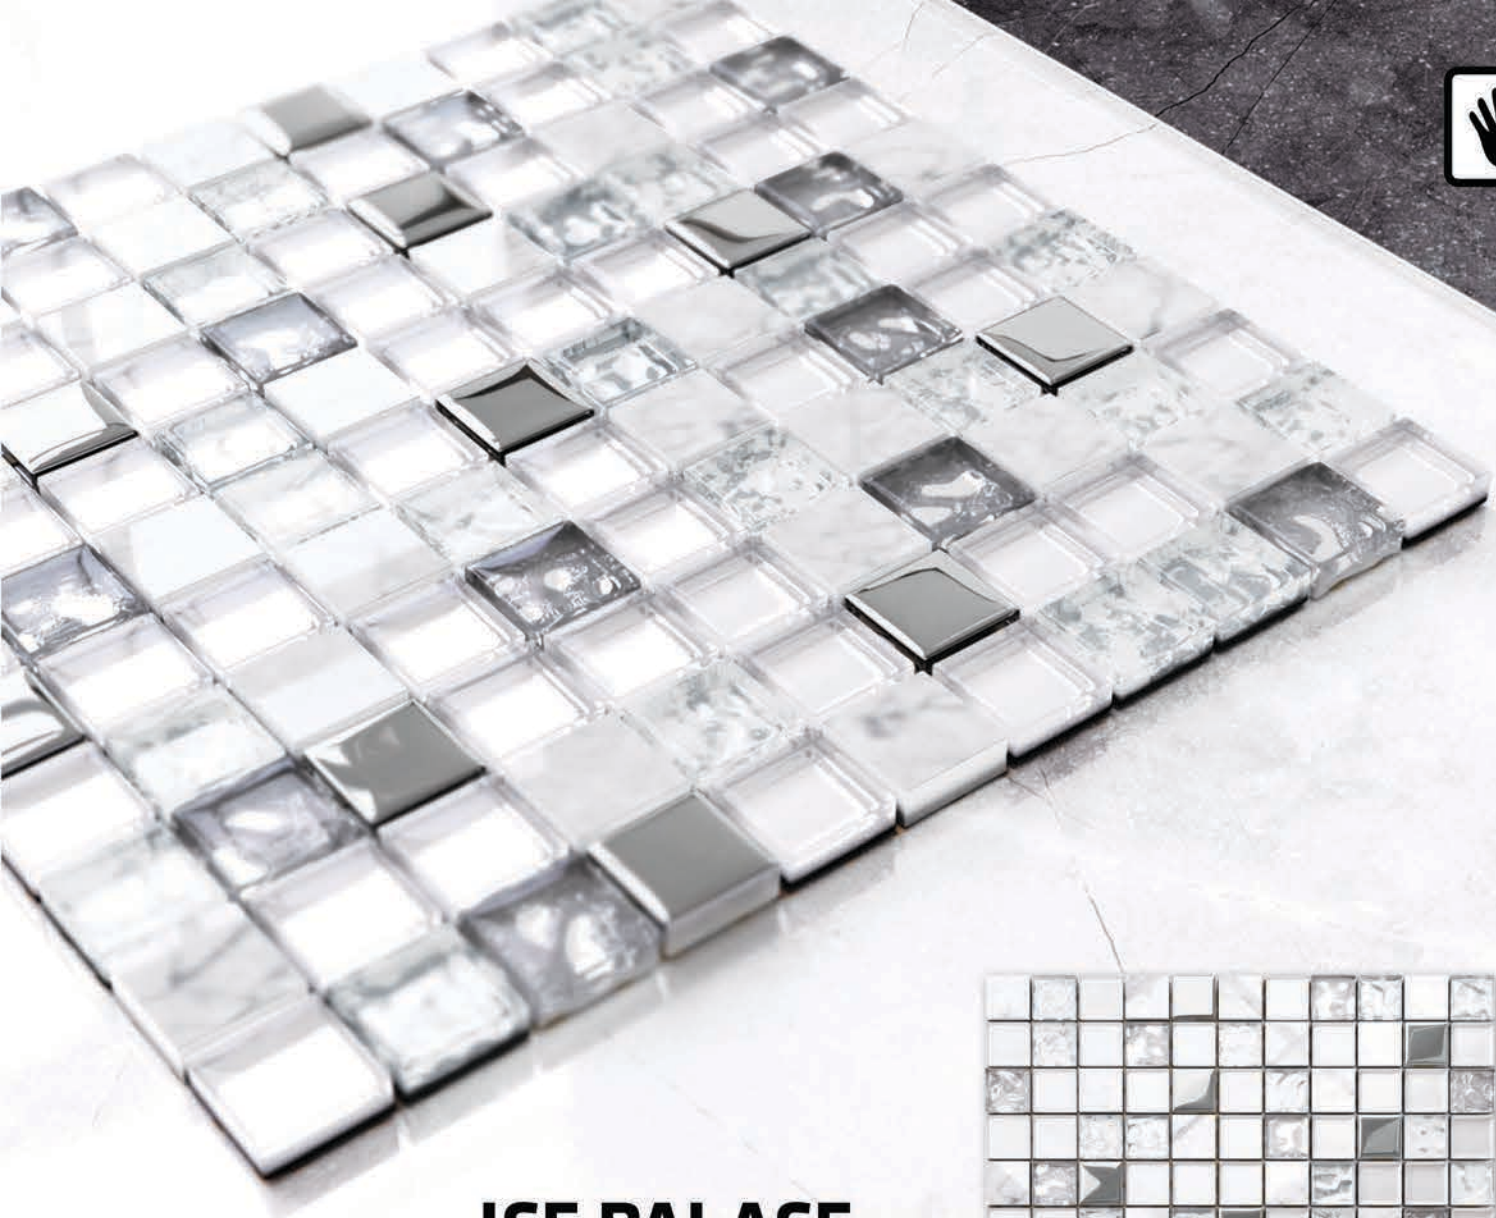

## MOON LIGHT

MS185

wymiar plastra: 300 mm x 300 mm

wymiar kostki: 25 mm x 25 mm

11 szt. / m<sup>2</sup>