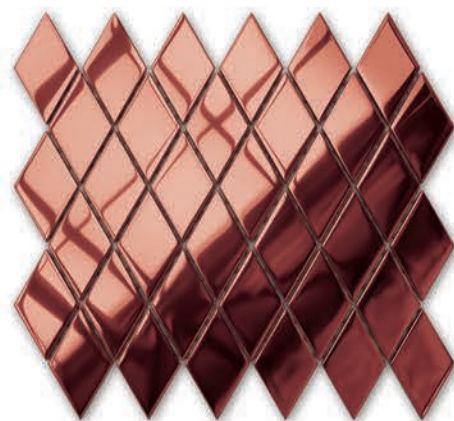

DOUBLE CHEVRON COPPER

R020

wymiar plastra: 172 mm x 298 mm

wymiar kostki: 47 mm x 82 mm

21 szt. / m²

CHEVRON COPPER

R018

wymiar plastra: 255 mm x 295 mm

wymiar kostki: 47 mm x 82 mm

14 szt. / m²

KARO COPPER

R019

wymiar plastra: 292 mm x 250 mm

wymiar kostki: 47 mm x 82 mm

14 szt. / m²

DIAMOND COPPER

R017

wymiar plastra: 255 mm x 295 mm

wymiar kostki: 47 mm x 82 mm

14 szt. / m²