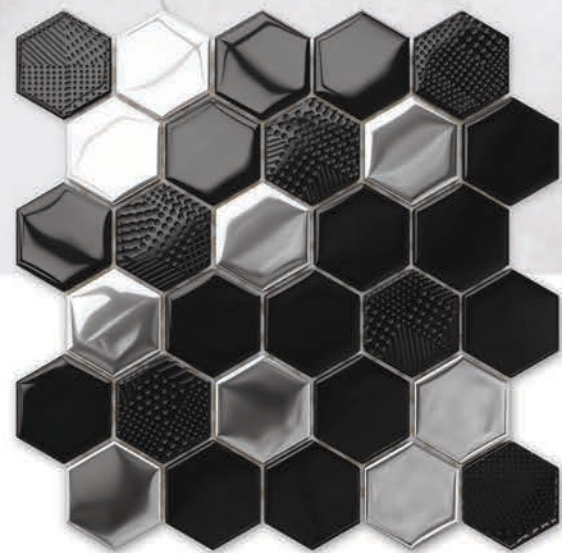

HEX VOLCANO SILVER

H005

wymiar plastra: 282 mm x 271 mm

wymiar kostki: 46 mm x 52 mm

14 szt. / m²

HEKSAGON SILVER

H002

wymiar plastra: 282 mm x 271 mm

wymiar kostki: 46 mm x 52 mm

14 szt. / m²