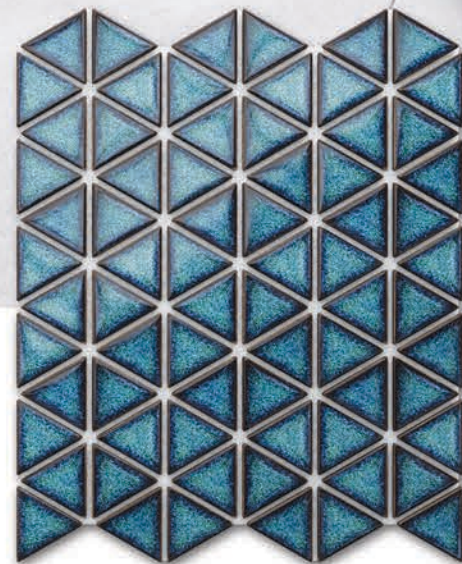

## TRIANGLE ATLANTYK

połysk: MCS-06

wymiar plastra: 300 mm x 263 mm

wymiar kostki: 38 mm x 38 mm

13 szt. / m<sup>2</sup>