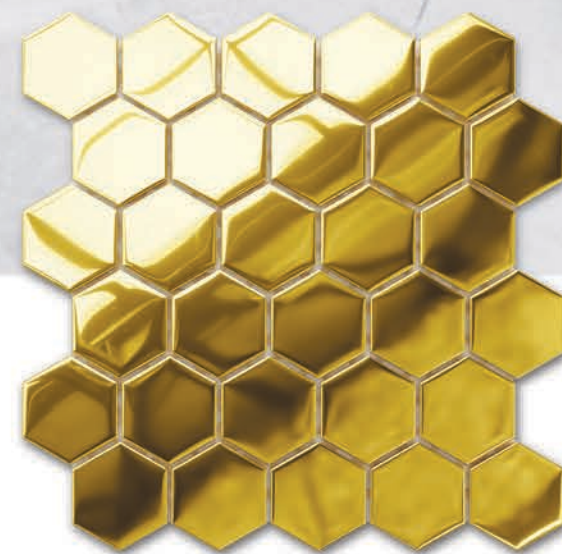

HEX VOLCANO GOLD

H004

wymiar plastra: 282 mm x 271 mm

wymiar kostki: 46 mm x 52 mm

14 szt. / m²

HEKSAGON GOLD

H001

wymiar plastra: 282 mm x 271 mm

wymiar kostki: 46 mm x 52 mm

14 szt. / m²