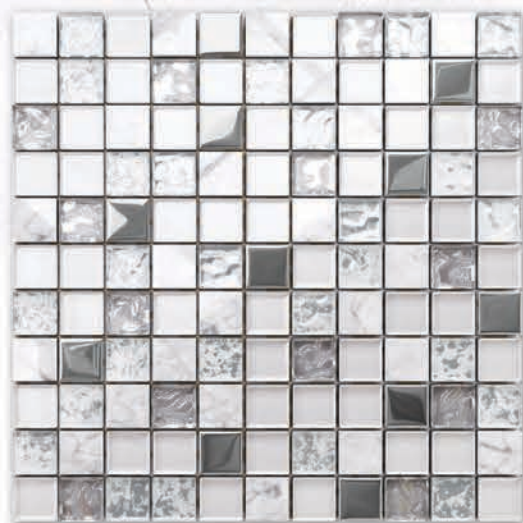

ICE PALACE

MS298

wymiar plastra: 300 mm x 300 mm

wymiar kostki: 25 mm x 25 mm

11 szt. / m²

SILVER ENERGY

MS247

wymiar plastra: 300 mm x 300 mm

wymiar kostki: 25 mm x 25 mm

11 szt. / m²