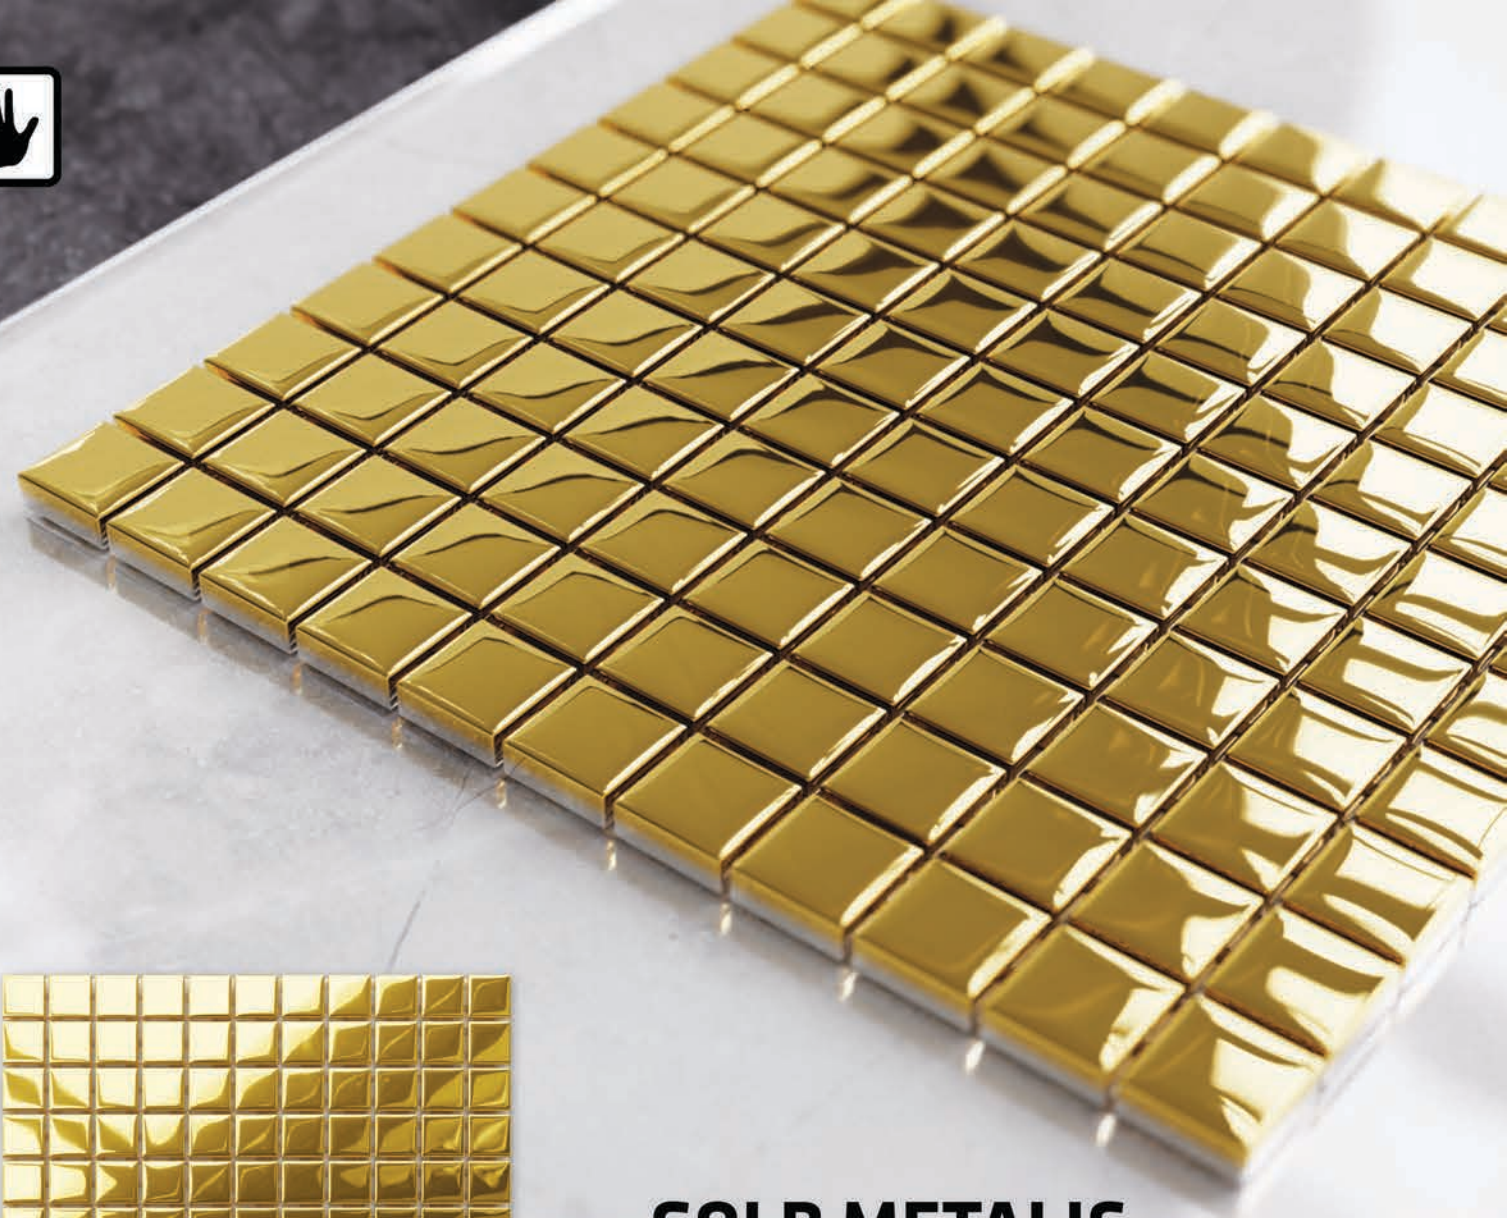

## VOLCANO GOLD

MS229

wymiar plastra: 300 mm x 300 mm

wymiar kostki: 25 mm x 25 mm

11 szt. / m<sup>2</sup>