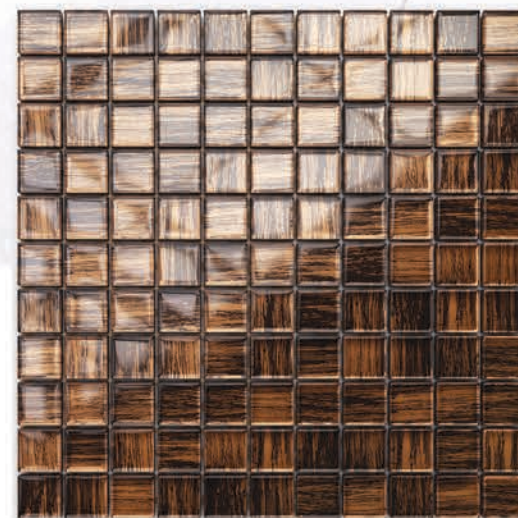

## COPPER NERO

MS06

wymiar plastra: 300 mm x 300 mm

wymiar kostki: 25 mm x 25 mm

11 szt. / m<sup>2</sup>

## MIEDZIANA JESIEŃ

MS92

wymiar plastra: 300 mm x 300 mm

wymiar kostki: 25 mm x 25 mm

11 szt. / m<sup>2</sup>