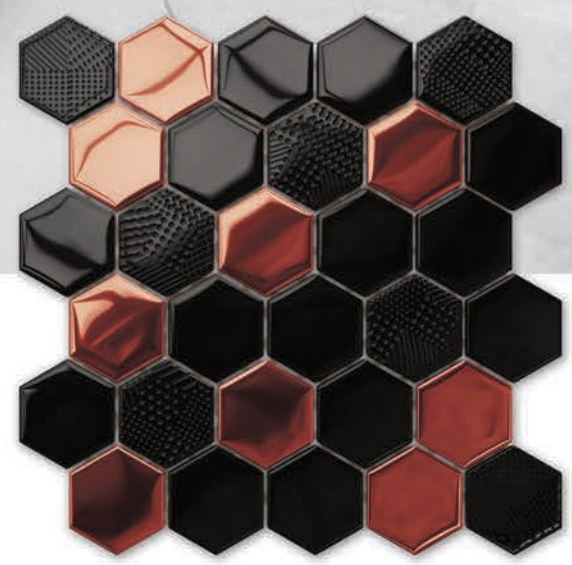

## TRIANGLE GOLD

T-001

wymiar plastra: 300 mm x 263 mm

wymiar kostki: 38 mm x 38 mm

11 szt. / m<sup>2</sup>