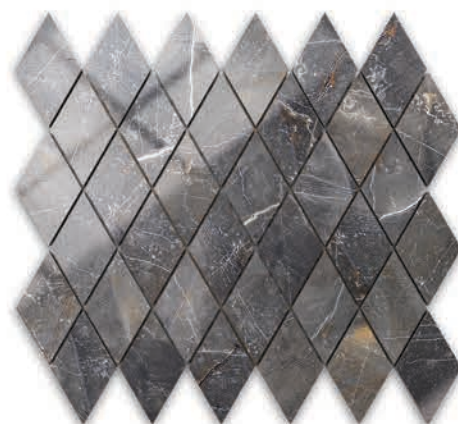

DOUBLE CHEVRON SHINESTONE

poler: MG135P | lappato: MG135L

wymiar plastra: 172 mm x 298 mm

wymiar kostki: 47 mm x 82 mm

21 szt. / m²

CHEVRON SHINESTONE

poler: MG134P | lappato: MG134L

wymiar plastra: 255 mm x 295 mm

wymiar kostki: 47 mm x 82 mm

14 szt. / m²

KARO SHINESTONE

poler: MG140P | lappato: MG140L

wymiar plastra: 292 mm x 250 mm

wymiar kostki: 47 mm x 82 mm

14 szt. / m²

DIAMOND SHINESTONE

poler: MG133P | lappato: MG133L

wymiar plastra: 255 mm x 295 mm

wymiar kostki: 47 mm x 82 mm

14 szt. / m²