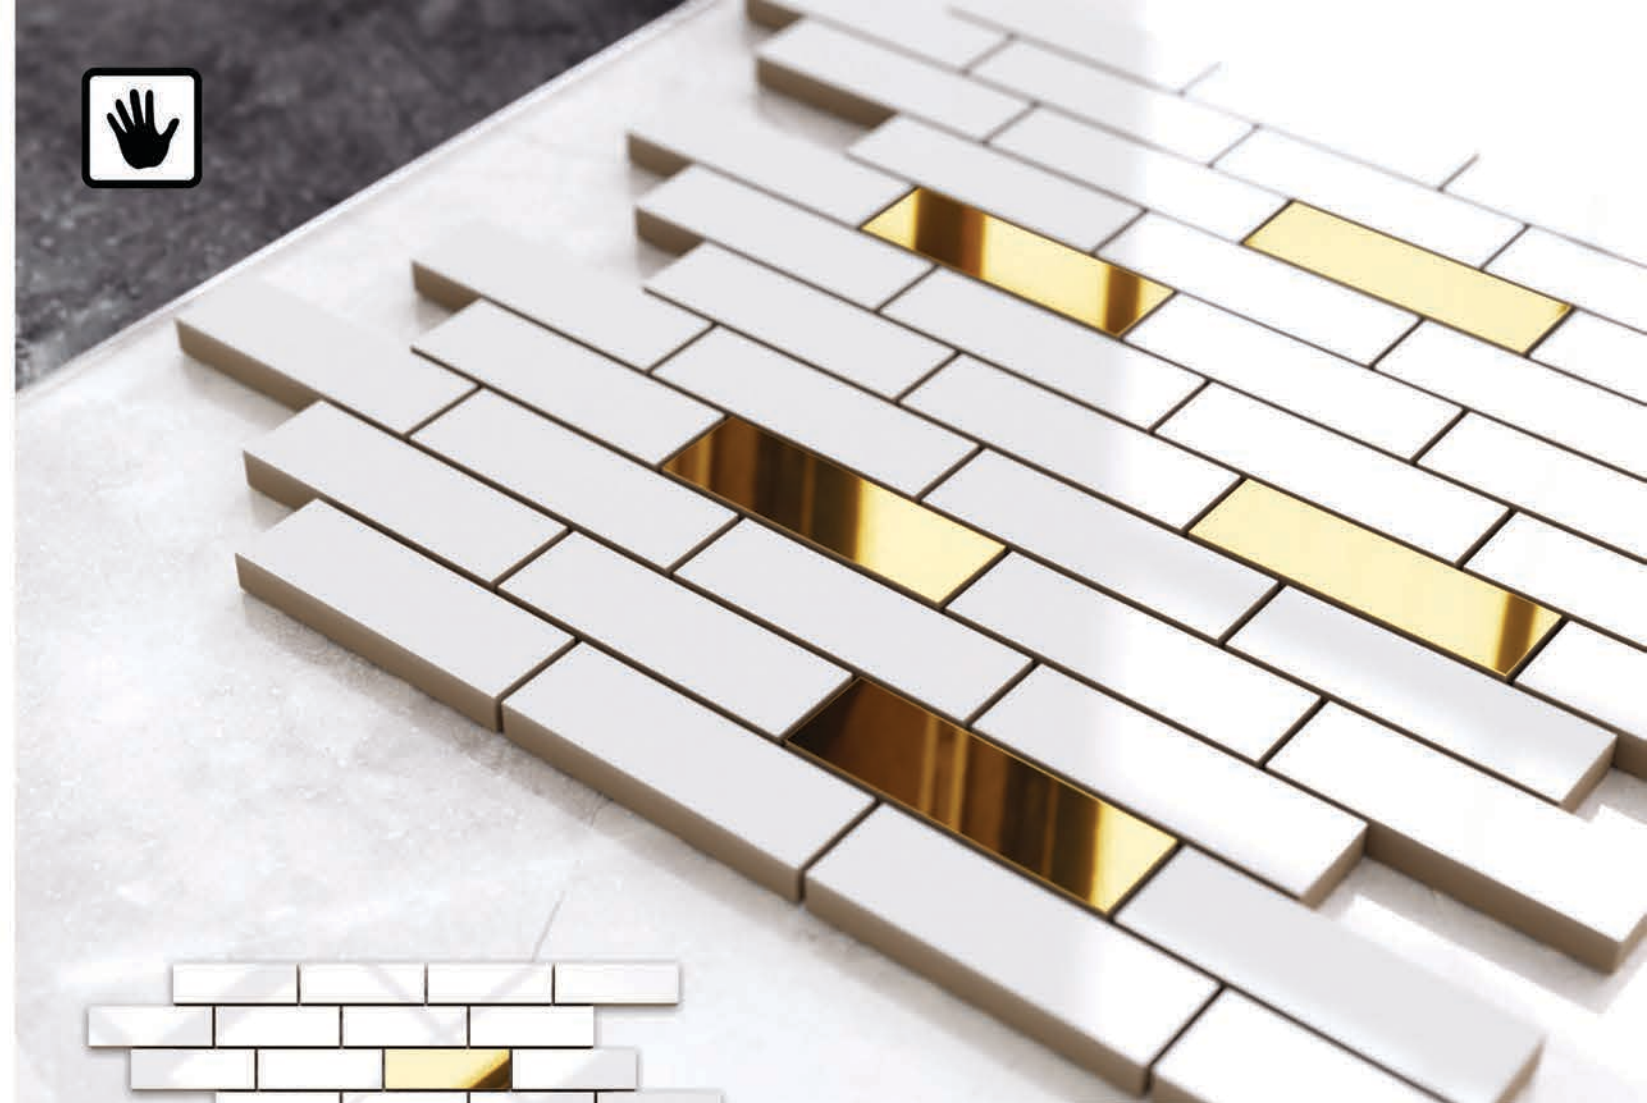

MUREK BIAŁY RÓWNY

poler: MC313M | mat: MC504M

wymiar plastra: 300 mm x 300 mm

wymiar kostki: 72 mm x 23 mm

11 szt. / m²

MUREK BIAŁY REGULARNY

poler: MC311M | mat: MC503M

wymiar plastra: 300 mm x 300 mm

wymiar kostki: 72 mm x 23 mm

11 szt. / m²

MUREK BIAŁY NIEREGULARNY

poler: MC312M | mat: MC502M

wymiar plastra: 300 mm x 300 mm

wymiar kostki: 72 mm x 23 mm

11 szt. / m²

MUREK BIAŁY NIEREGULARNY GOLD

poler: MC506Pg | mat: MC505Mg

wymiar plastra: 300 mm x 300 mm

wymiar kostki: 72 mm x 23 mm

11 szt. / m²