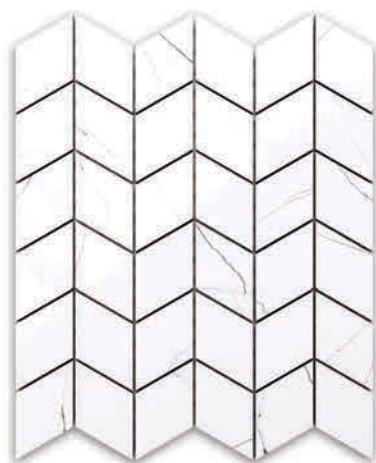

DOUBLE CHEVRON CARRARA

poler: MG159P | lappato: MG159L

wymiar plastra: 172 mm x 298 mm

wymiar kostki: 47 mm x 82 mm

21 szt. / m²

CHEVRON CARRARA

poler: MG173P | lappato: MG173L

wymiar plastra: 255 mm x 295 mm

wymiar kostki: 47 mm x 82 mm

14 szt. / m²

KARO CARRARA

poler: MG168P | lappato: MG168L

wymiar plastra: 292 mm x 250 mm

wymiar kostki: 47 mm x 82 mm

14 szt. / m²

DIAMOND CARRARA

poler: MG132P | lappato: MG132L

wymiar plastra: 255 mm x 295 mm

wymiar kostki: 47 mm x 82 mm

14 szt. / m²