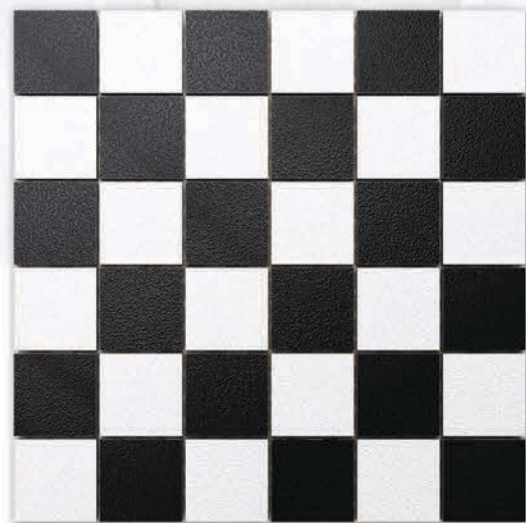

## SZACHOWNICA DOBLO NERO BIANCO

mat: MG218M

wymiar plastra: 258 mm x 258 mm

wymiar kostki: 40 mm x 40 mm

16 szt. / m<sup>2</sup>

## **SZACHOWNICA ABISSO 48**

lappato: MG58L

wymiar plastra: 289 mm x 289 mm

wymiar kostki: 46,5 mm x 46,5 mm

12 szt. / m<sup>2</sup>