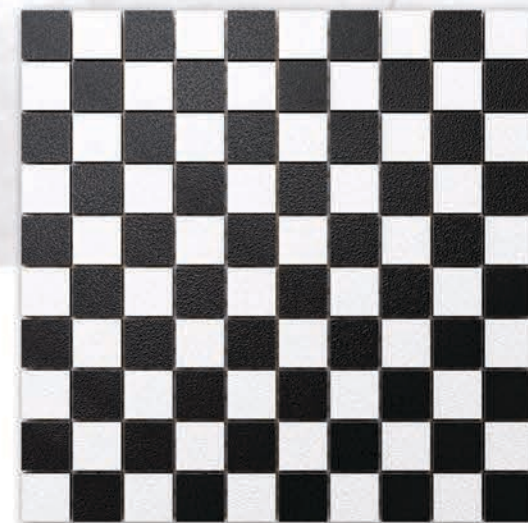

## SZACHOWNICA DOBLO NERO BIANCO

mat: MG218M

wymiar plastra: 258 mm x 258 mm

wymiar kostki: 40 mm x 40 mm

16 szt. / m<sup>2</sup>

## **SZACHOWNICA ABISSO 48**

lappato: MG58L

wymiar plastra: 289 mm x 289 mm

wymiar kostki: 46,5 mm x 46,5 mm

12 szt. / m<sup>2</sup>