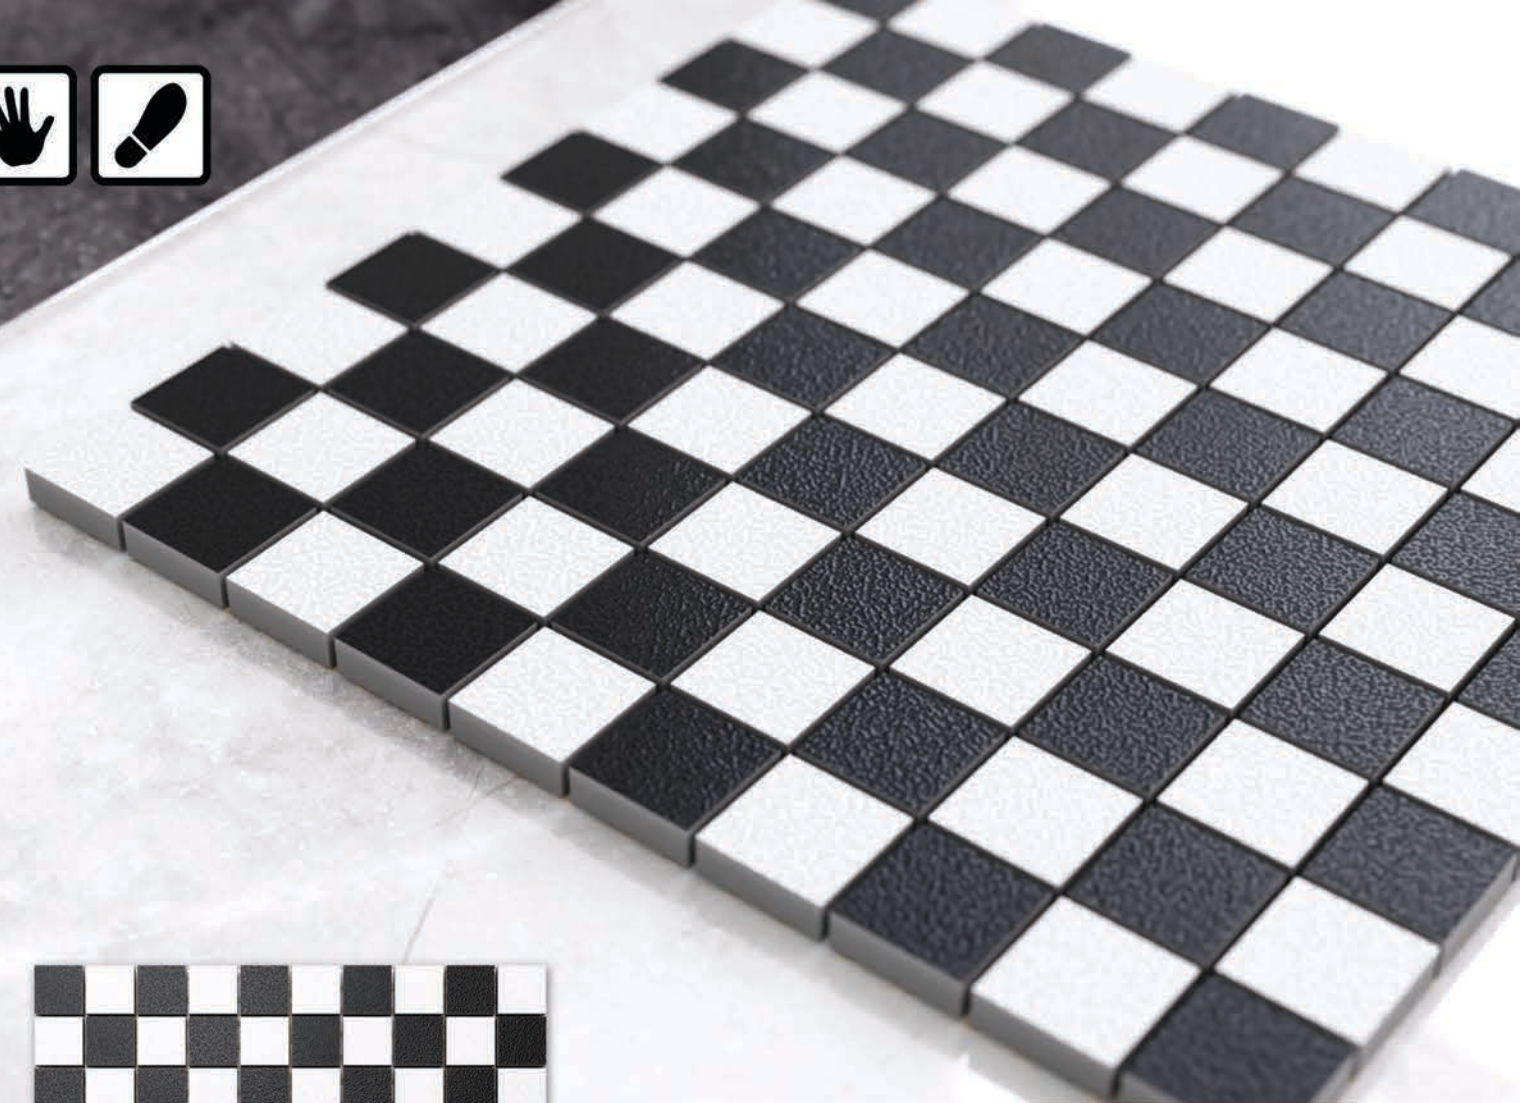

## SZACHOWNICA DOBLO NERO BIANCO

mat: MG218M

wymiar plastra: 258 mm x 258 mm

wymiar kostki: 40 mm x 40 mm

16 szt. / m<sup>2</sup>