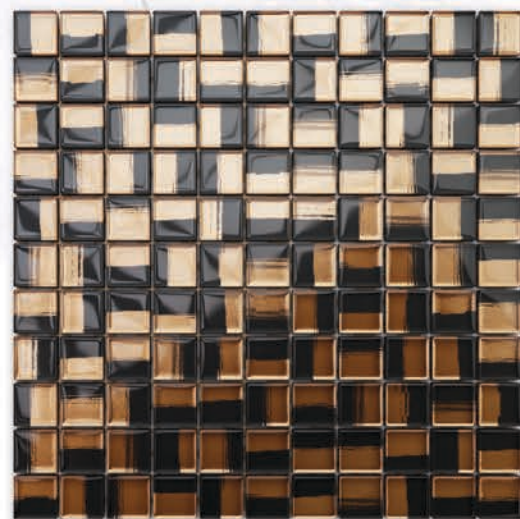

MIEDZIANA JESIEŃ

MS92

wymiar plastra: 300 mm x 300 mm

wymiar kostki: 25 mm x 25 mm

11 szt. / m²