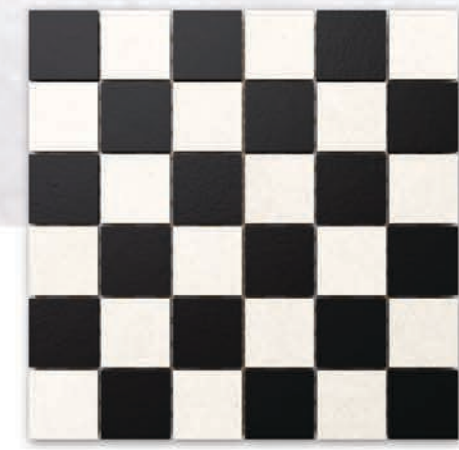

## KOSTKA DOBLO BIANCO

mat: MG217M

wymiar plastra: 300 mm x 300 mm

wymiar kostki: 40 mm x 40 mm

11 szt. / m<sup>2</sup>

## SZACHOWNICA DOBLO NERO BIANCO

mat: MG218M

wymiar plastra: 258 mm x 258 mm

wymiar kostki: 40 mm x 40 mm

16 szt. / m<sup>2</sup>