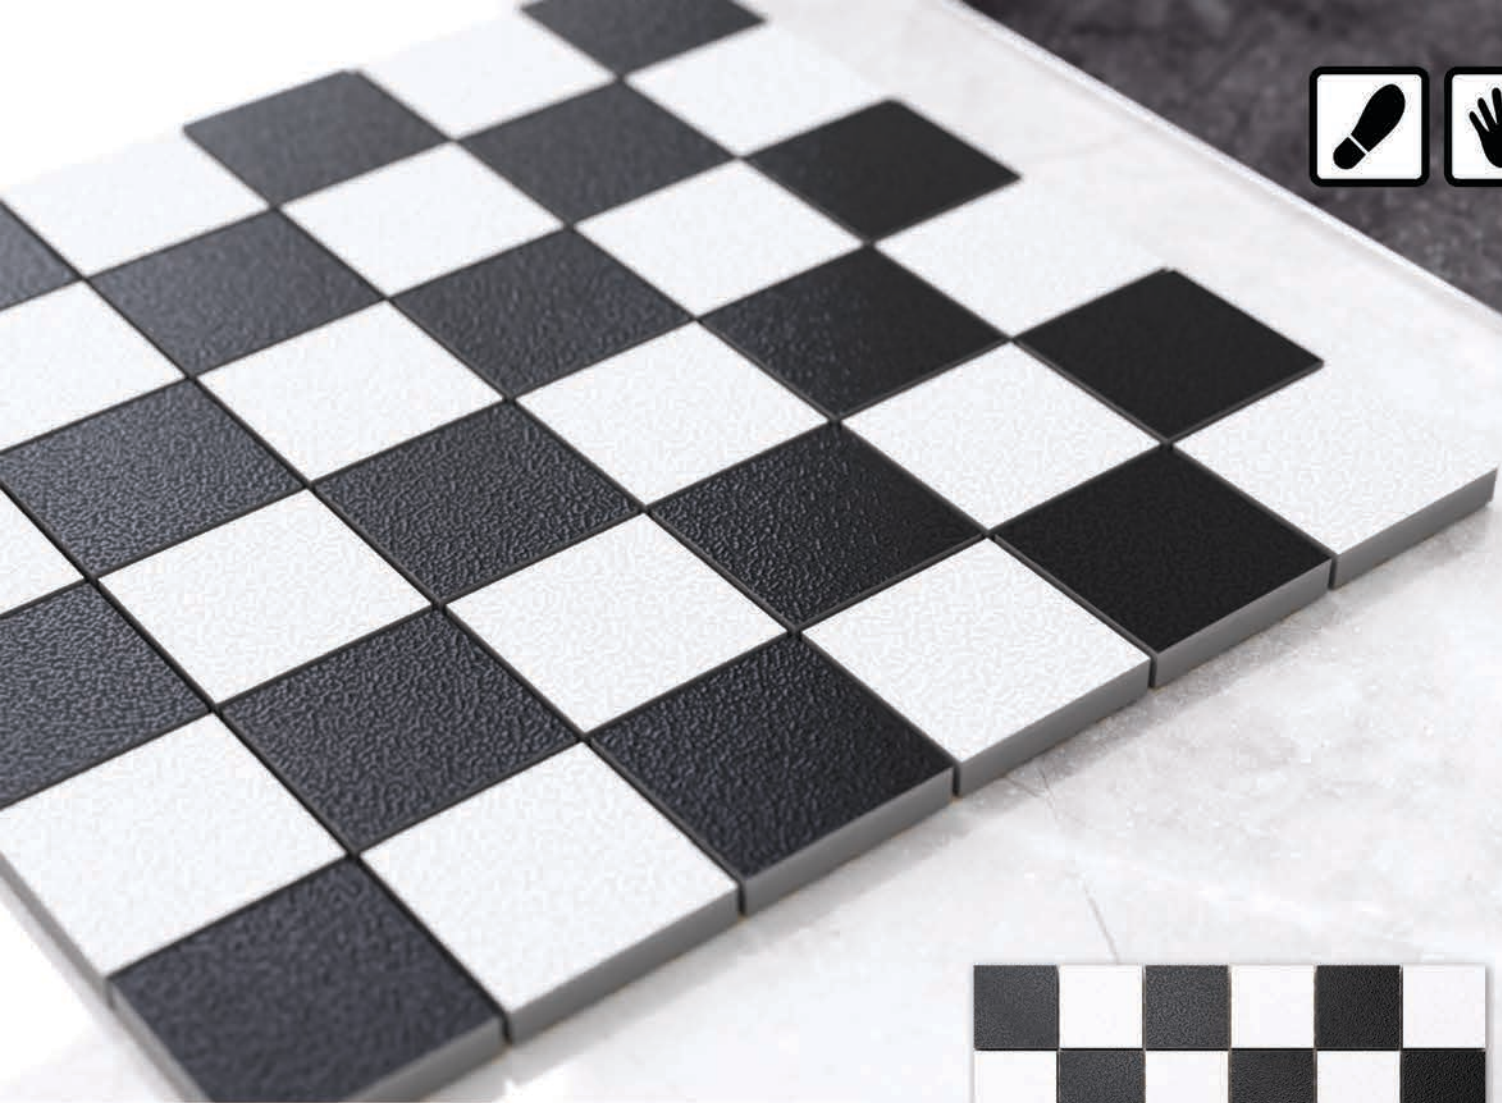

## SZACHOWNICA DOBLO NERO BIANCO

mat: MG218M

wymiar plastra: 258 mm x 258 mm

wymiar kostki: 40 mm x 40 mm

16 szt. / m<sup>2</sup>