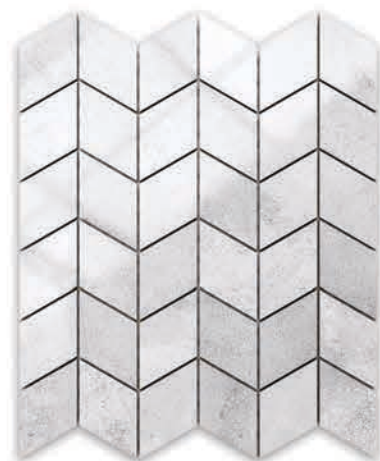

DOUBLE CHEVRON MANHATTAN BIANCO

poler: MG161P | lappato: MG161L

wymiar plastra: 172 mm x 298 mm

wymiar kostki: 47 mm x 82 mm

21 szt. / m²

CHEVRON MANHATTAN BIANCO

poler: MG171P | lappato: MG171L

wymiar plastra: 255 mm x 295 mm

wymiar kostki: 47 mm x 82 mm

14 szt. / m²

KARO MANHATTAN BIANCO

poler: MG163P | lappato: MG163L

wymiar plastra: 292 mm x 250 mm

wymiar kostki: 47 mm x 82 mm

14 szt. / m²

DIAMOND MANHATTAN BIANCO

poler: MG123P | lappato: MG123L

wymiar plastra: 255 mm x 295 mm

wymiar kostki: 47 mm x 82 mm

14 szt. / m²