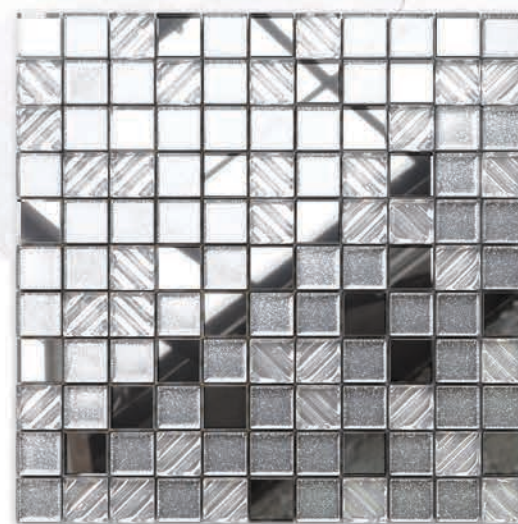

CHROM

MS191

wymiar plastra: 300 mm x 300 mm

wymiar kostki: 25 mm x 25 mm

11 szt. / m²

MOON LIGHT

MS185

wymiar plastra: 300 mm x 300 mm

wymiar kostki: 25 mm x 25 mm

11 szt. / m²