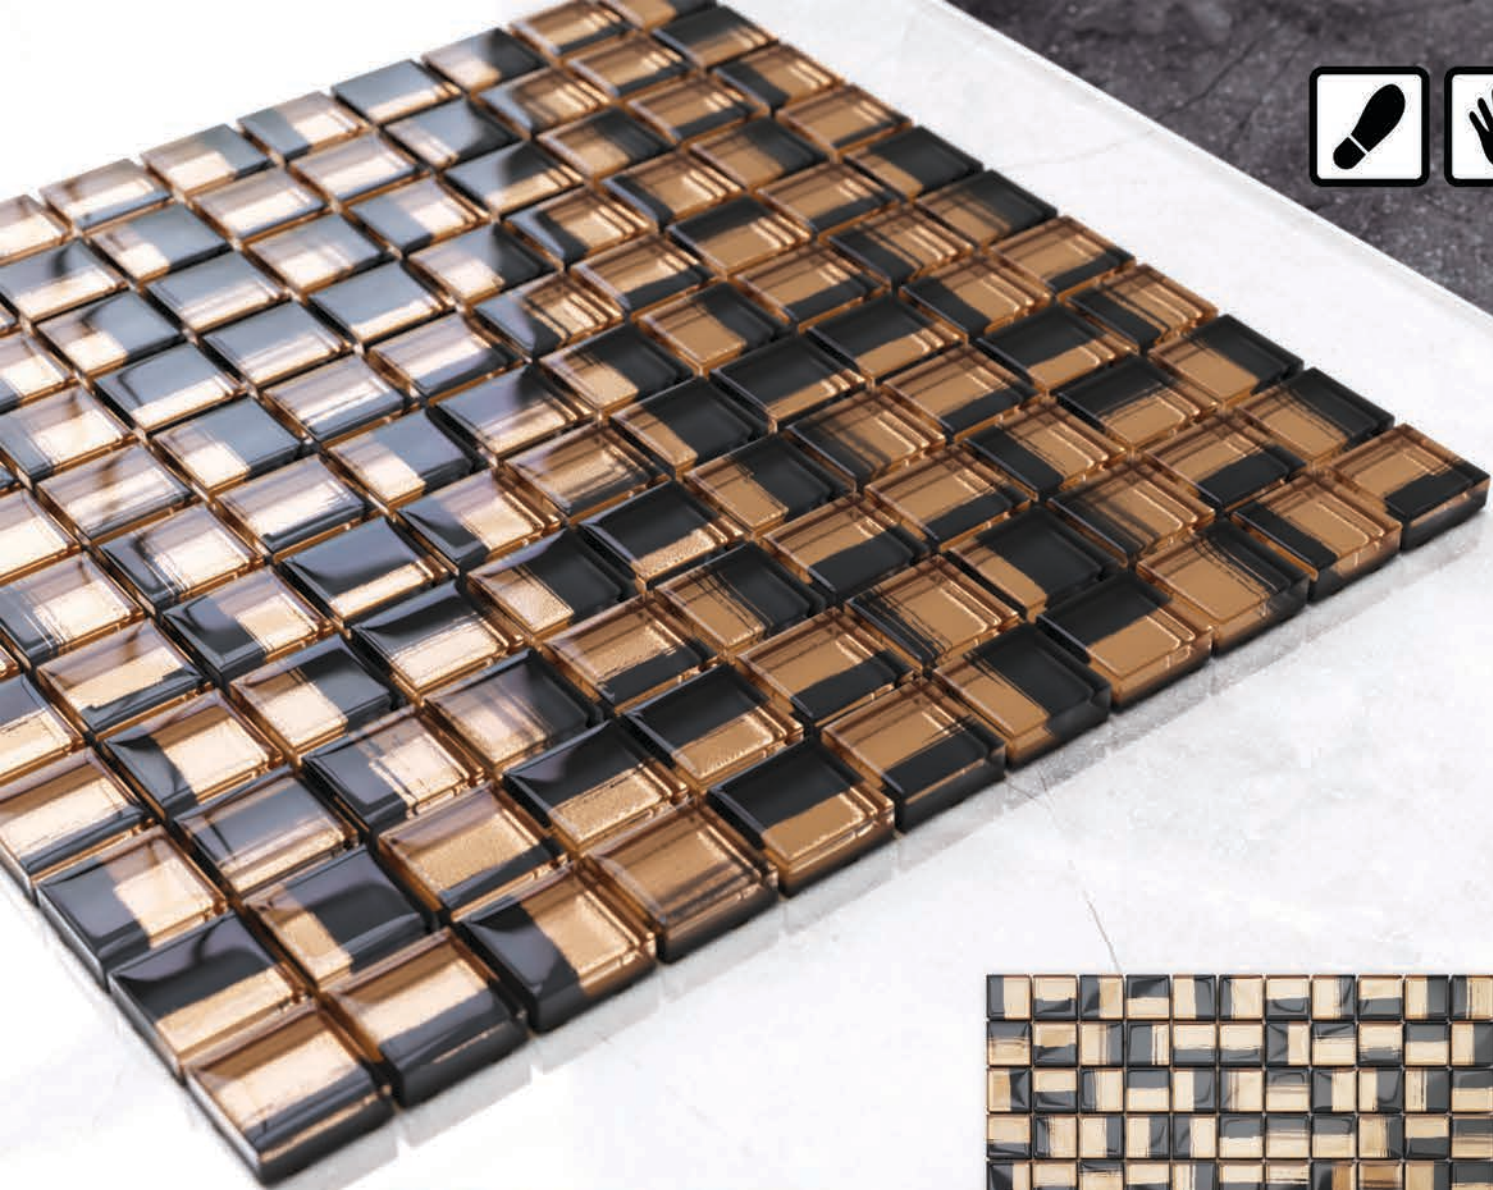

## DIAMOND COPPER

R017

wymiar plastra: 255 mm x 295 mm

wymiar kostki: 47 mm x 82 mm

14 szt. / m<sup>2</sup>