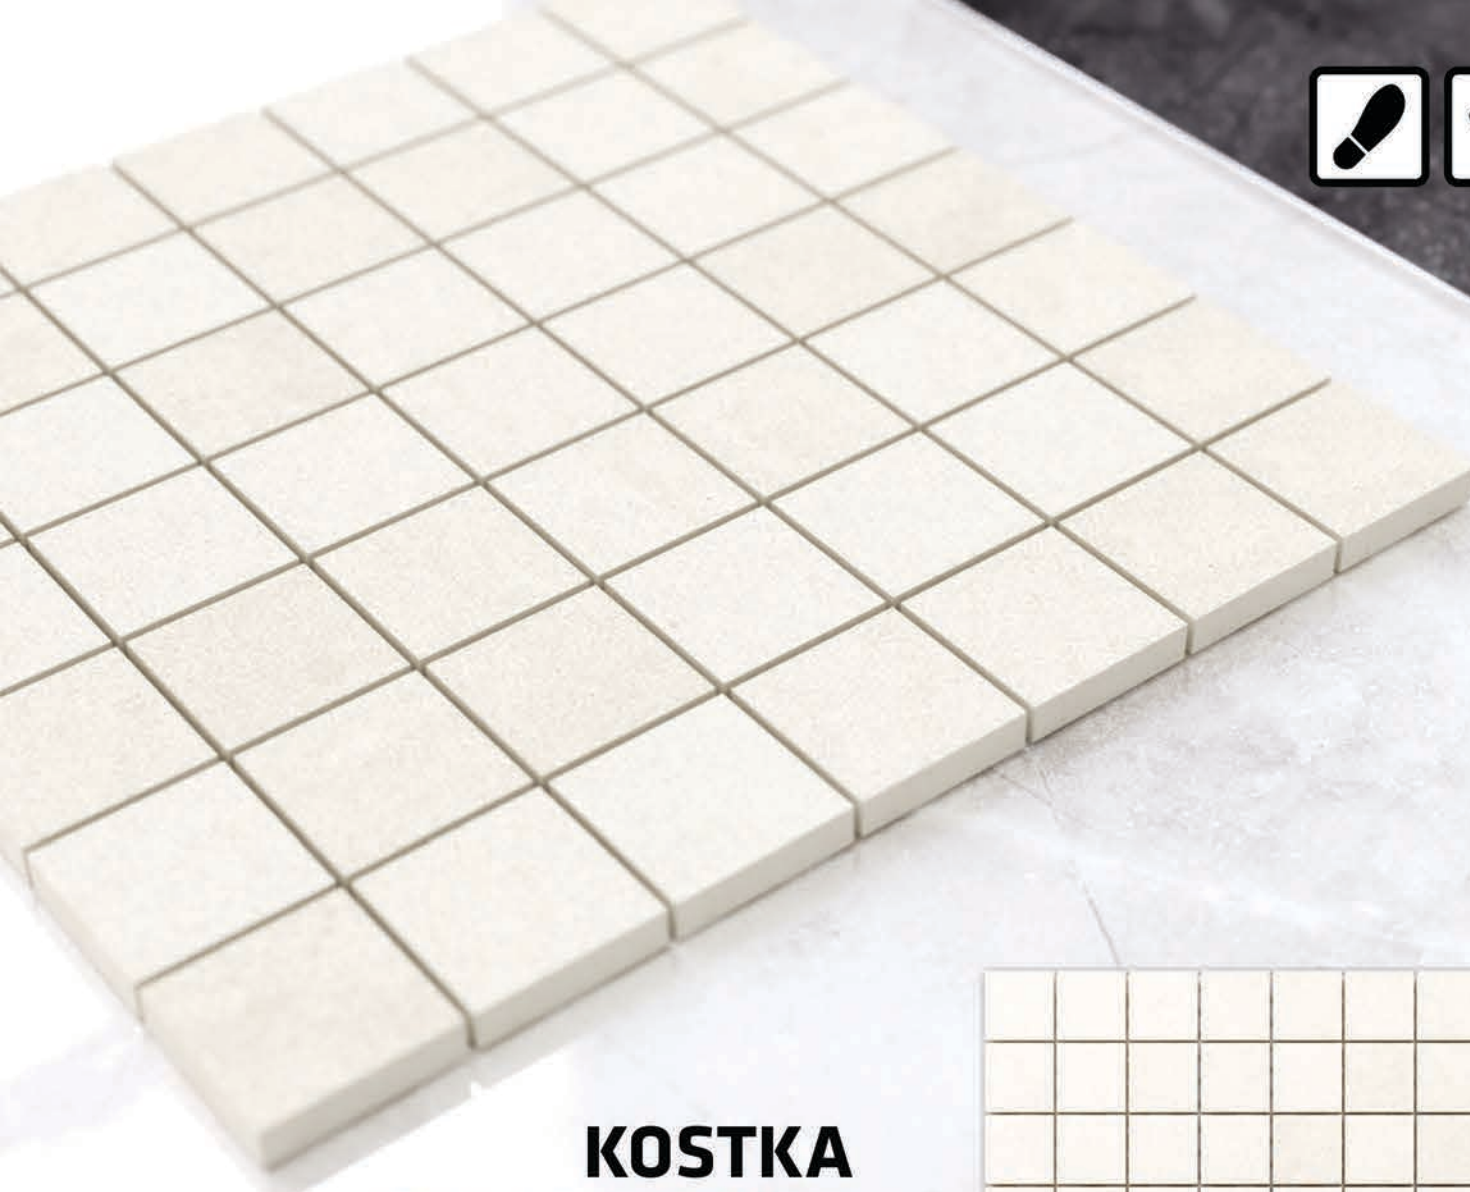

## DIAMOND DOBLO BIANCO

mat: MG130M

wymiar plastra: 255 mm x 295 mm

wymiar kostki: 47 mm x 82 mm

14 szt. / m<sup>2</sup>