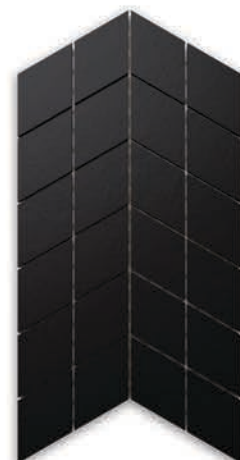

DOUBLE CHEVRON DOBLO NERO

mat: MG156M

wymiar plastra: 172 mm x 298 mm

wymiar kostki: 47 mm x 82 mm

21 szt. / m²