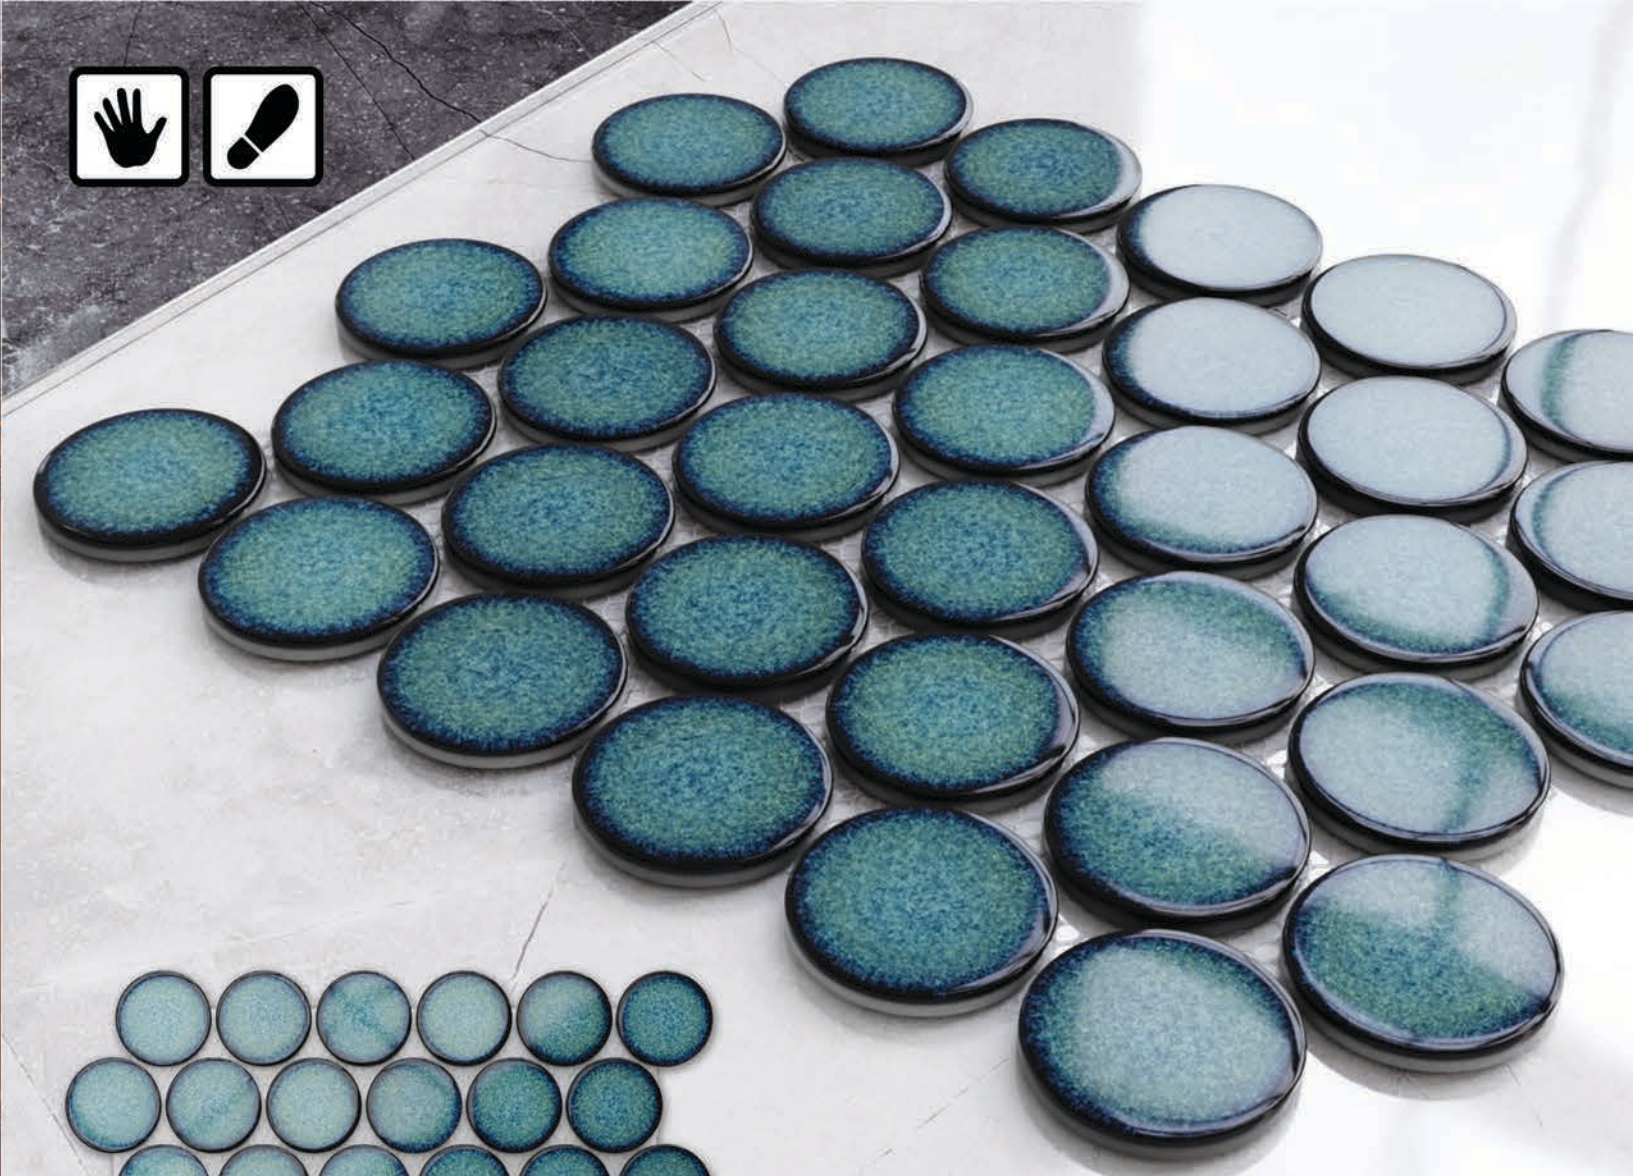

## CIRCLE DOTS ROYALE

połysk: MCS-11

wymiar plastra: 265 mm x 306 mm

wymiar kostki:  $\varnothing$ 49 mm

13 szt. / m<sup>2</sup>