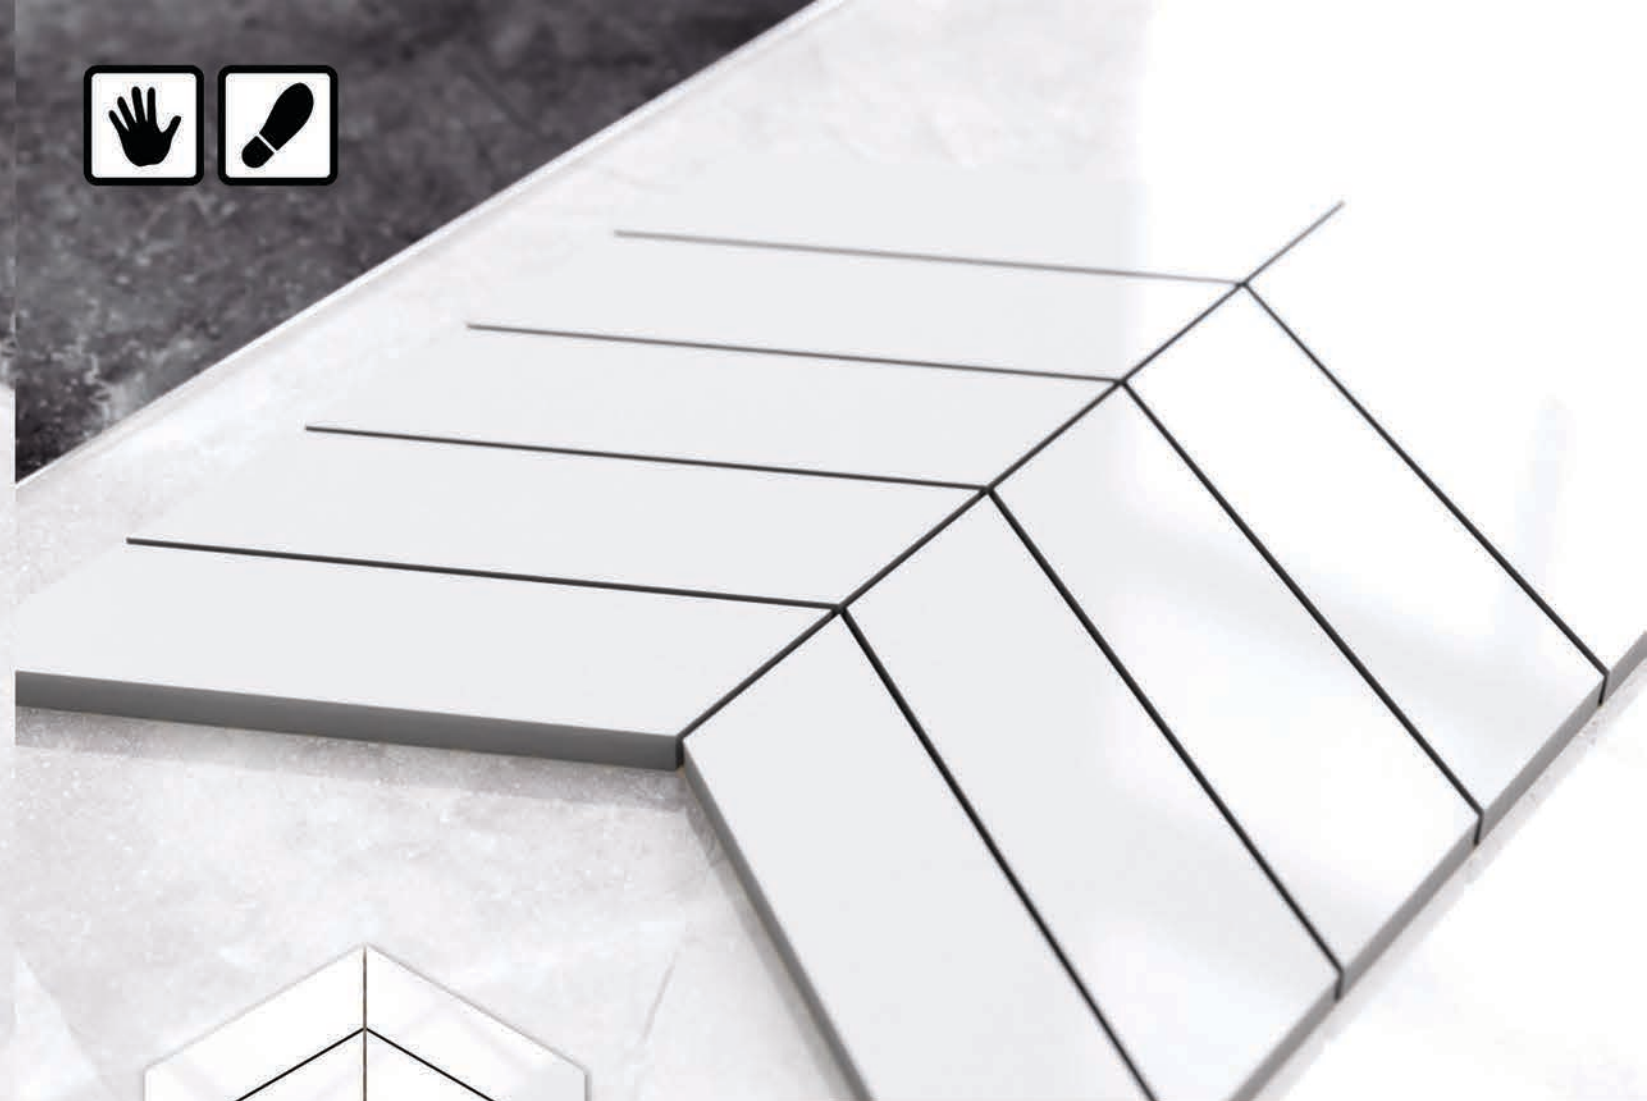

JODEŁKA ALASKA

poler: MG179P

wymiar plastra: 252 mm x 246 mm

wymiar kostki: 41 mm x 170 mm

16 szt. / m²