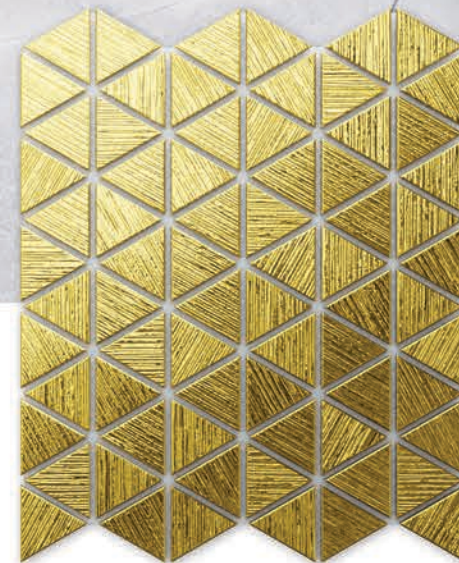

## FROZEN GOLD

MS231

wymiar plastra: 300 mm x 300 mm

wymiar kostki: 25 mm x 25 mm

11 szt. / m<sup>2</sup>

## TRIANGLE GOLD

T-001

wymiar plastra: 300 mm x 263 mm

wymiar kostki: 38 mm x 38 mm

11 szt. / m<sup>2</sup>