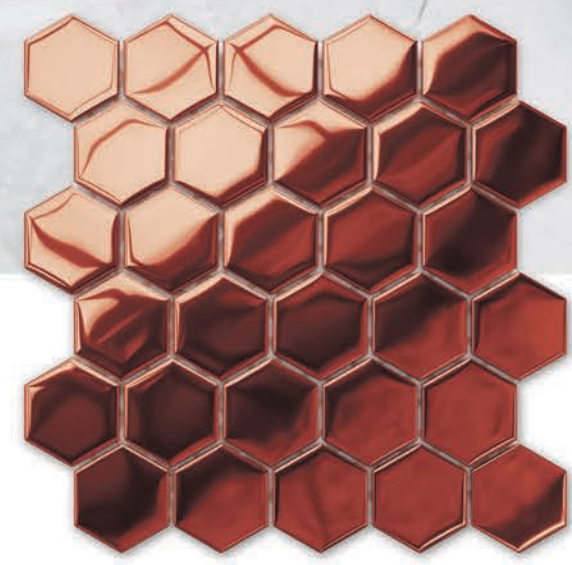

## TRIANGLE GOLD

T-001

wymiar plastra: 300 mm x 263 mm

wymiar kostki: 38 mm x 38 mm

11 szt. / m<sup>2</sup>