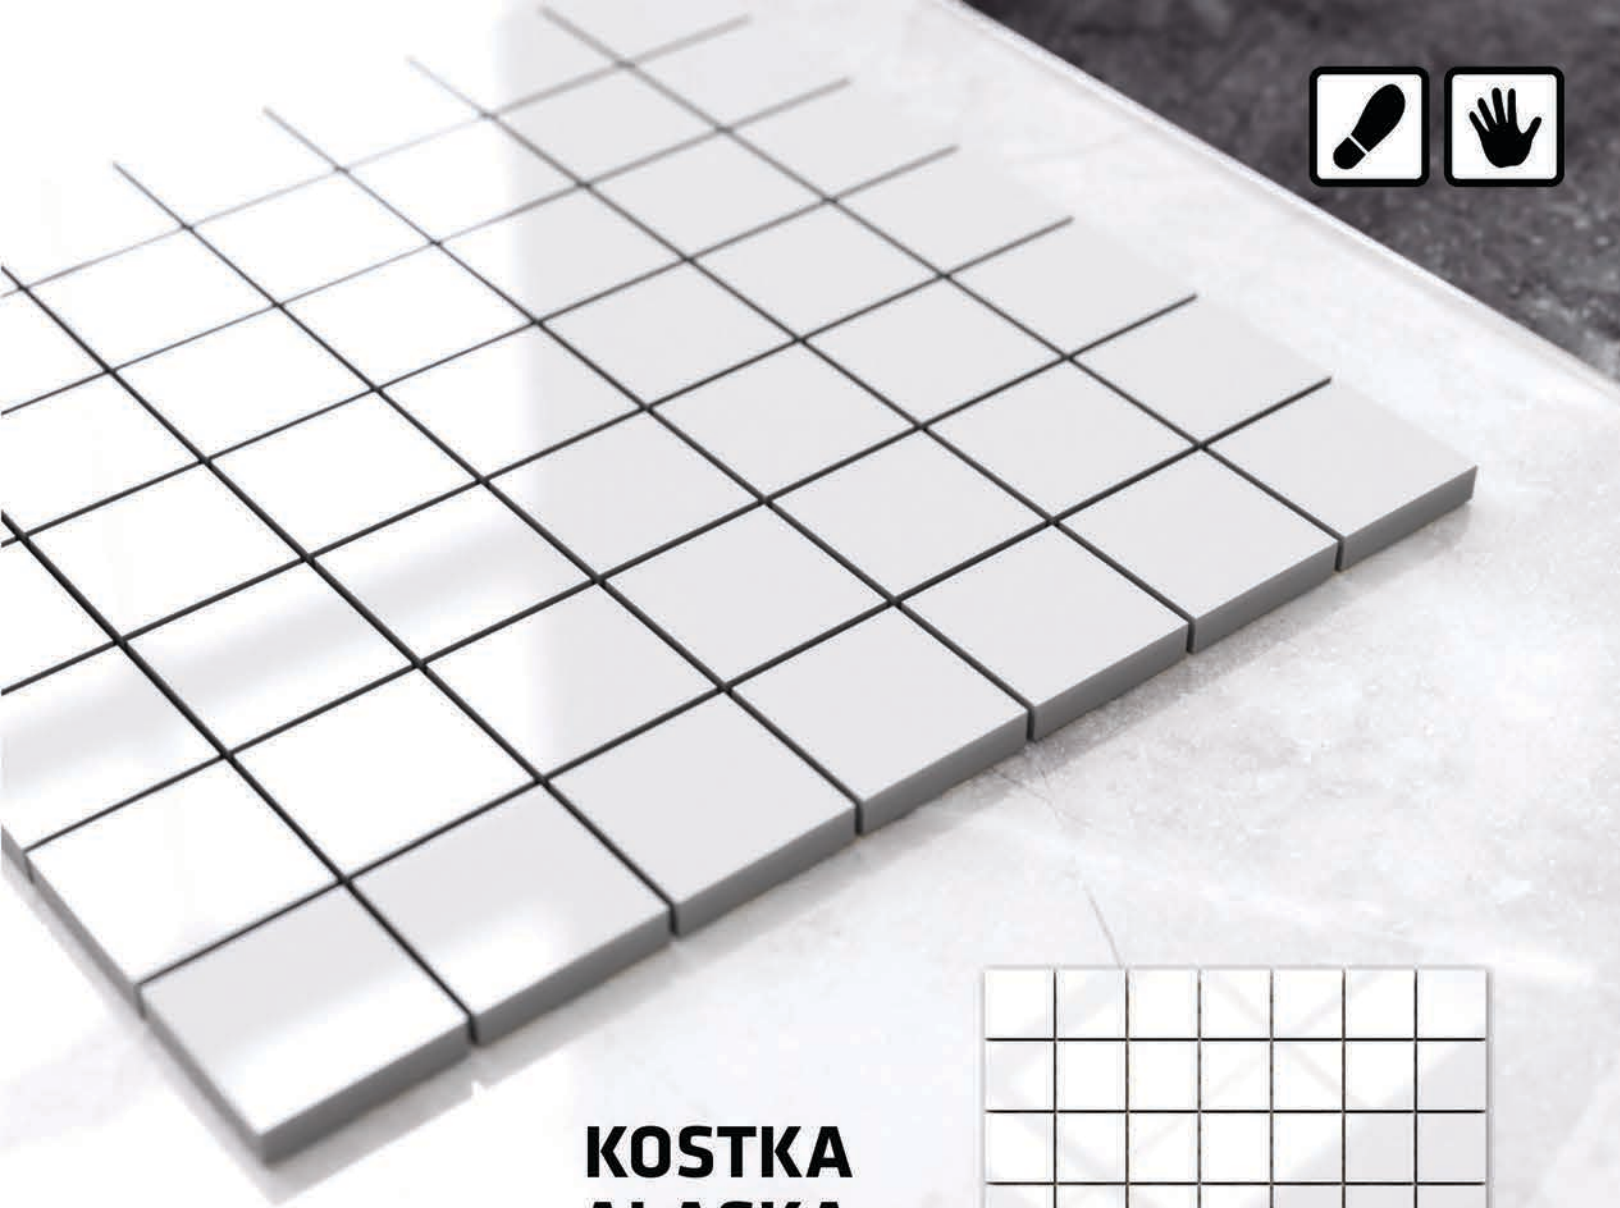

## DIAMOND ALASKA

poler: MG115P | lappato: MG115L

wymiar plastra: 255 mm x 295 mm

wymiar kostki: 47 mm x 82 mm

14 szt. / m<sup>2</sup>