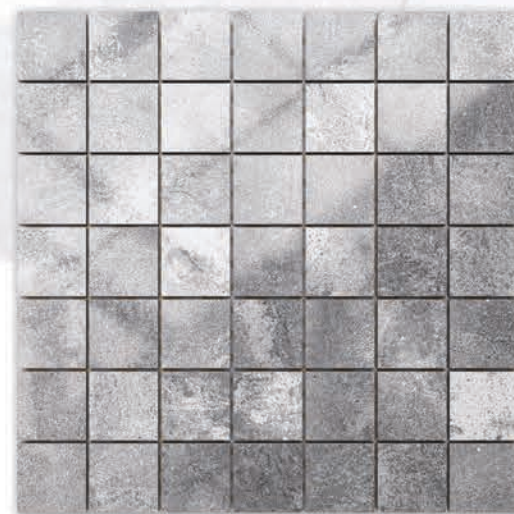

KOSTKA MANHATTAN BIANCO

poler: MG213P | lappato: MG213L

wymiar plastra: 300 mm x 300 mm

wymiar kostki: 40 mm x 40 mm

11 szt. / m²

KOSTKA MANHATTAN GRIS

poler: MG214P | lappato: MG214L

wymiar plastra: 300 mm x 300 mm

wymiar kostki: 40 mm x 40 mm

11 szt. / m²