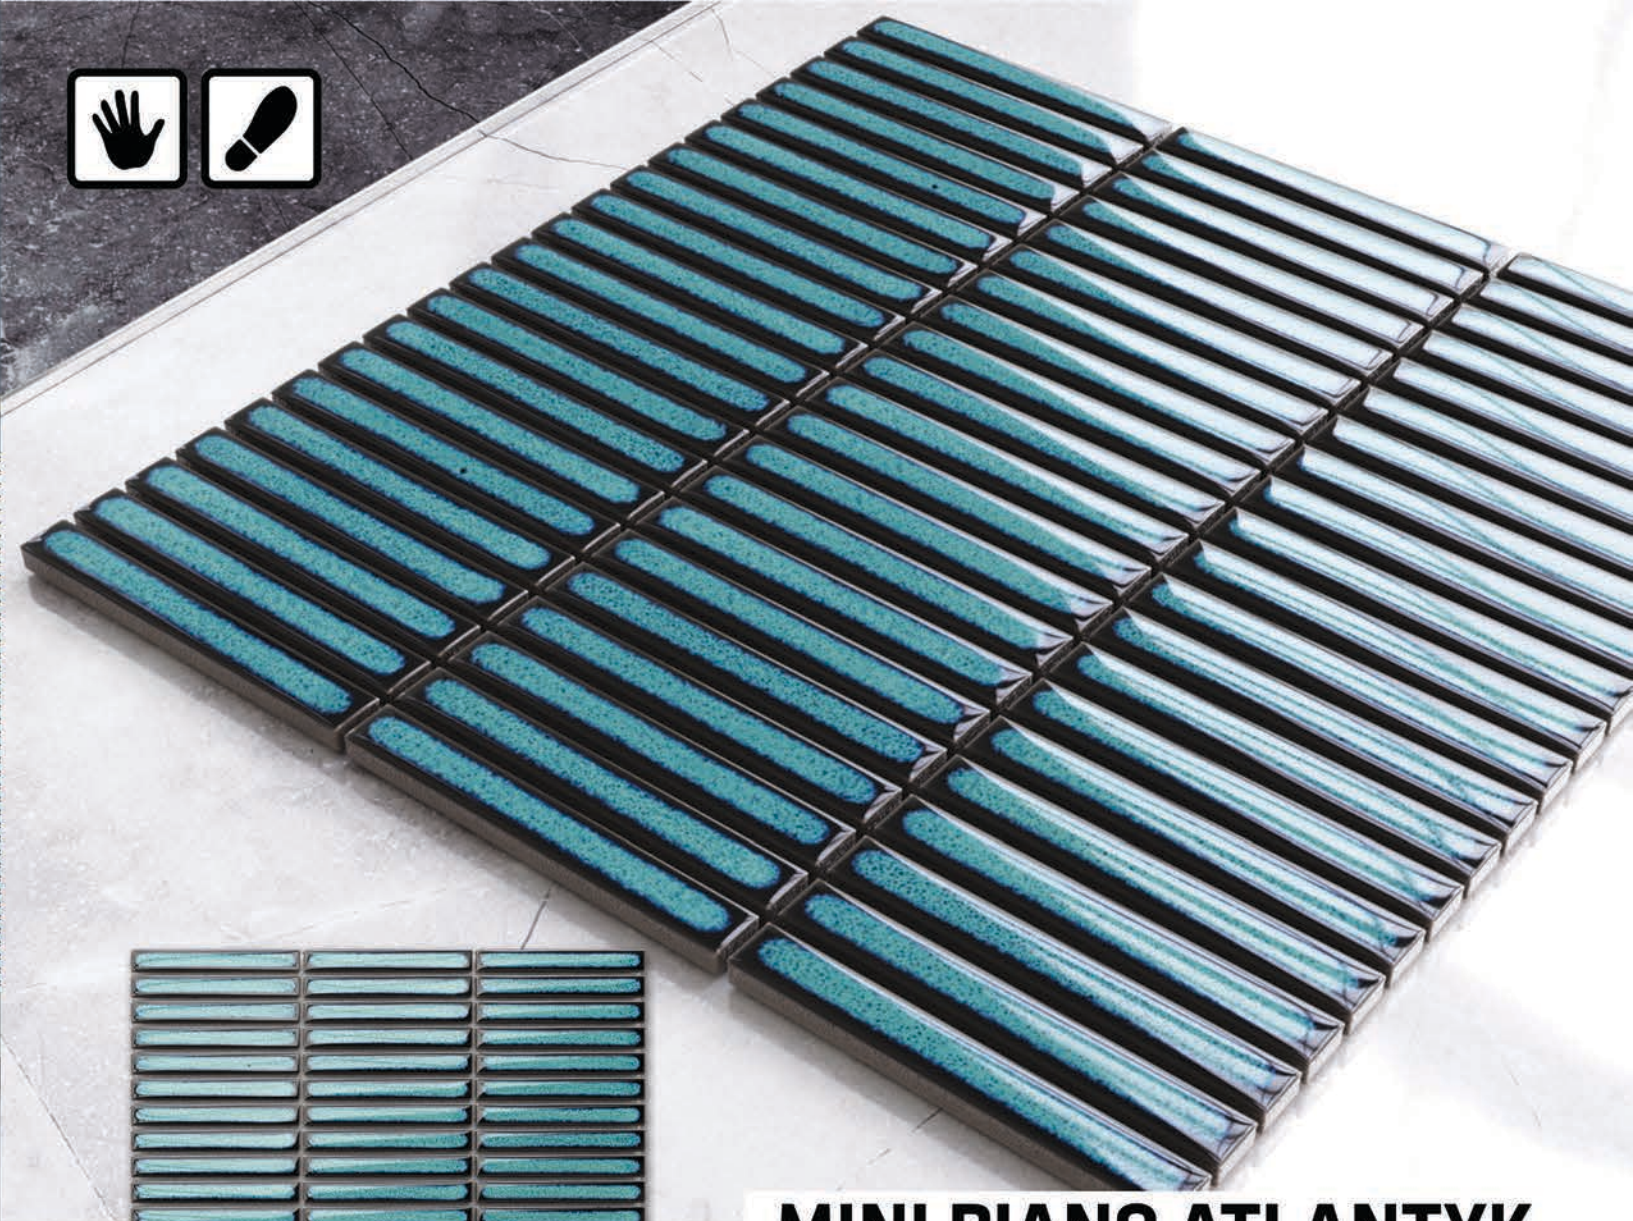

## MINI CHEVRON WHITE

połysk: MCS-22

wymiar plastra: 270 mm x 280 mm

wymiar kostki: 48 mm x 12 mm

13 szt. / m<sup>2</sup>