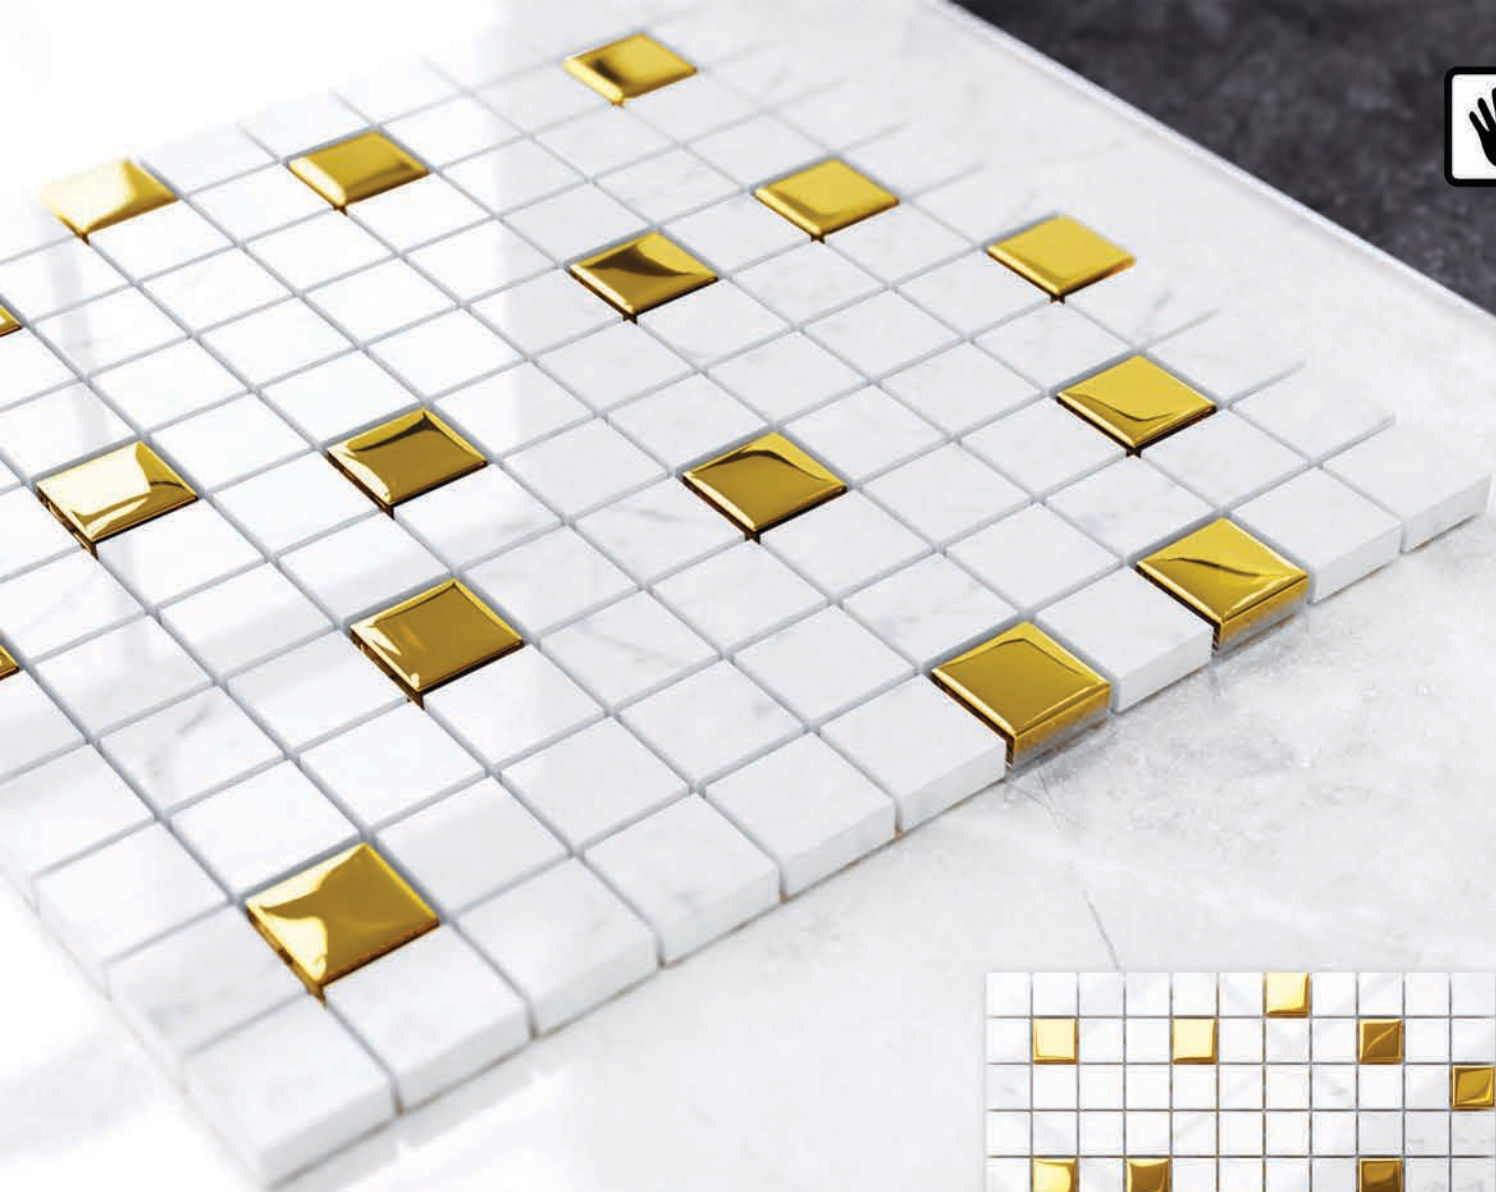

## GOLD METALIC

MS190

wymiar plastra: 300 mm x 300 mm

wymiar kostki: 25 mm x 25 mm

11 szt. / m<sup>2</sup>