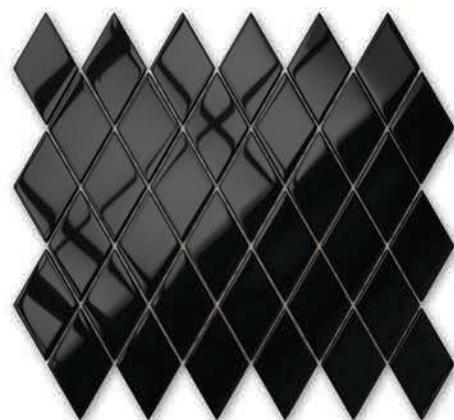

DOUBLE CHEVRON BLACK

R012

wymiar plastra: 172 mm x 298 mm

wymiar kostki: 47 mm x 82 mm

21 szt. / m²

CHEVRON BLACK

R009

wymiar plastra: 255 mm x 295 mm

wymiar kostki: 47 mm x 82 mm

14 szt. / m²

KARO BLACK

R005

wymiar plastra: 292 mm x 250 mm

wymiar kostki: 47 mm x 82 mm

14 szt. / m²

DIAMOND BLACK

R021

wymiar plastra: 255 mm x 295 mm

wymiar kostki: 47 mm x 82 mm

14 szt. / m²