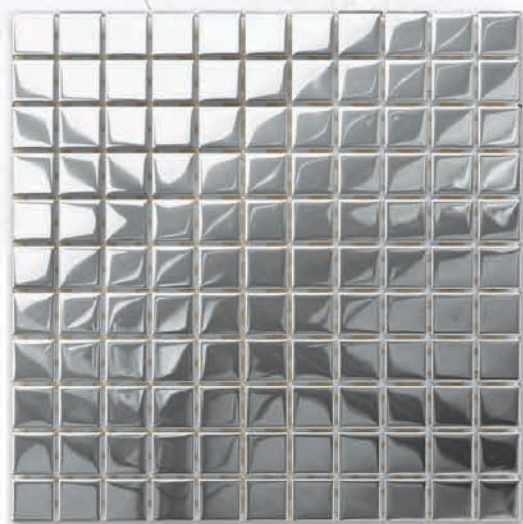

MOON LIGHT

MS185

wymiar plastra: 300 mm x 300 mm

wymiar kostki: 25 mm x 25 mm

11 szt. / m²