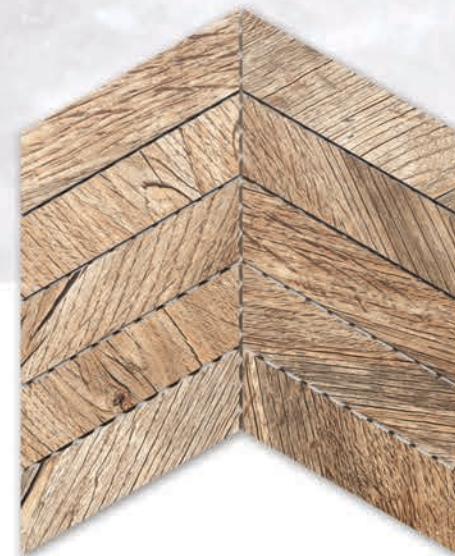

KOSTKA CYPRESS

mat: MG215M

wymiar plastra: 300 mm x 300 mm

wymiar kostki: 40 mm x 40 mm

11 szt. / m²

JODEŁKA CYPRESS

mat: MG178M

wymiar plastra: 252 mm x 246 mm

wymiar kostki: 41 mm x 170 mm

16 szt. / m²