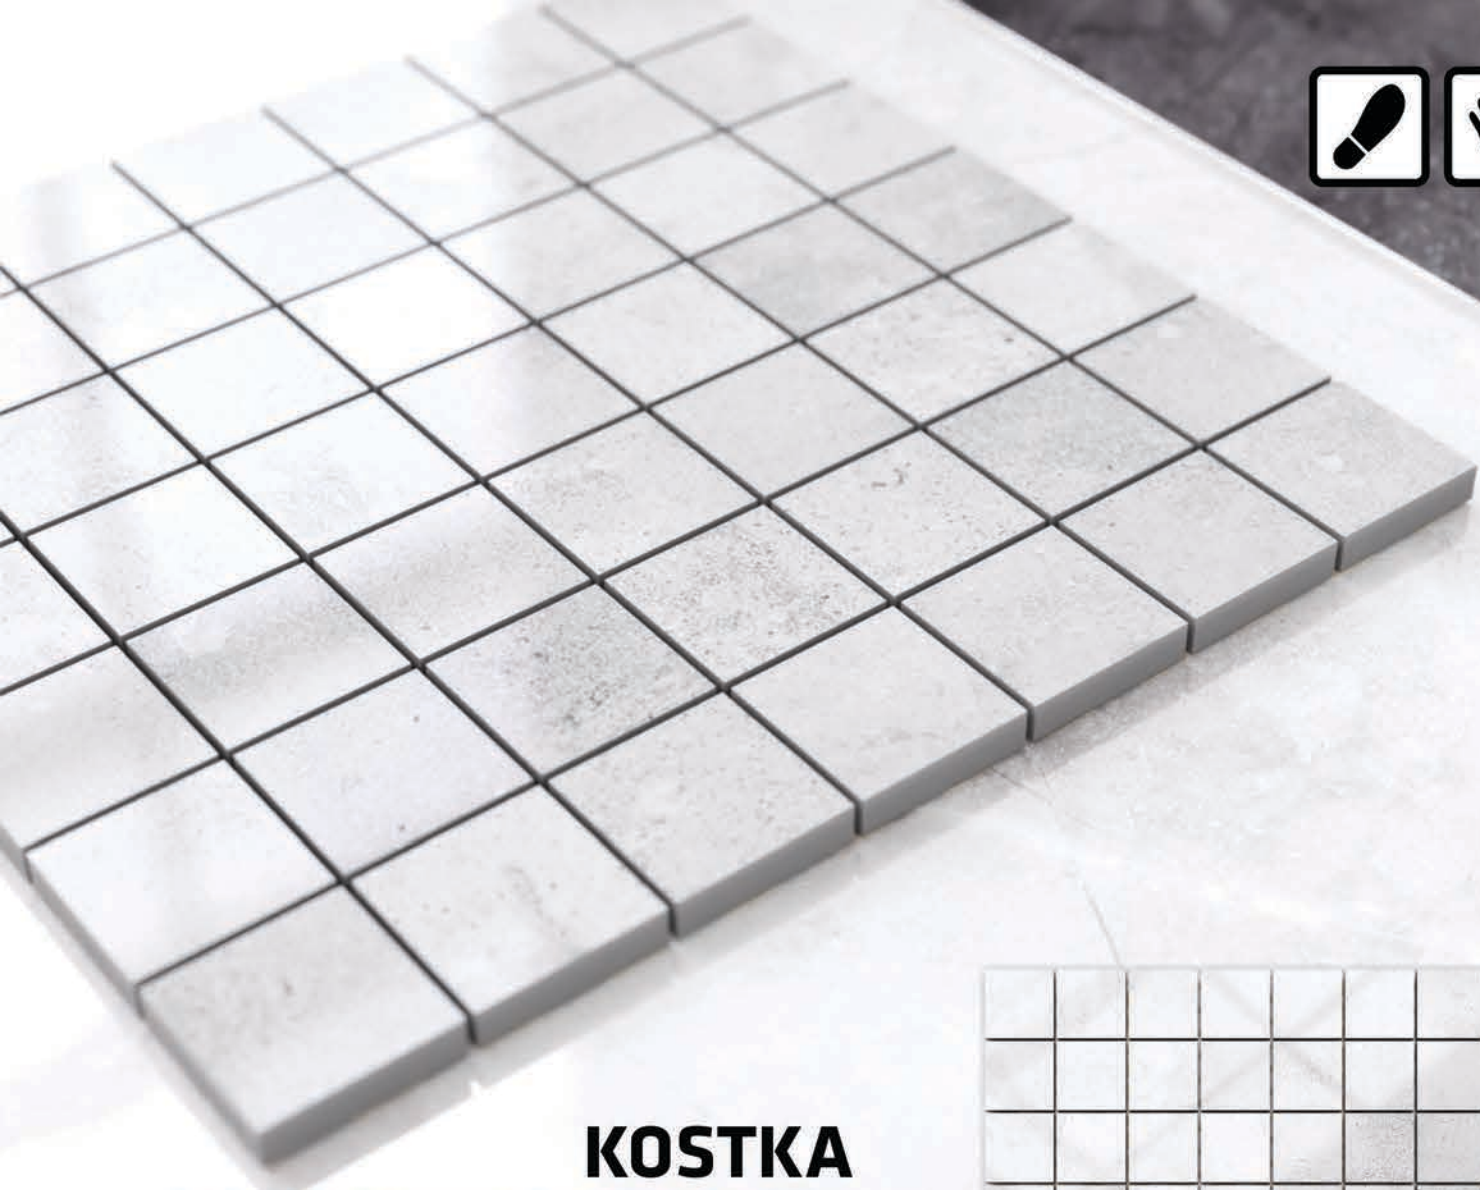

## DIAMOND MANHATTAN BIANCO

poler: MG123P | lappato: MG123L

wymiar plastra: 255 mm x 295 mm

wymiar kostki: 47 mm x 82 mm

14 szt. / m<sup>2</sup>