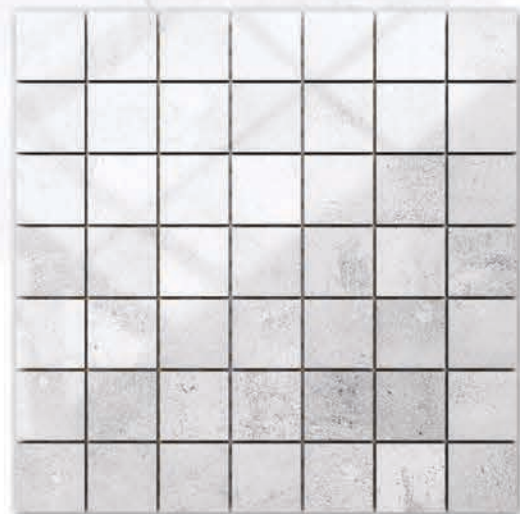

KOSTKA MANHATTAN GRIS

poler: MG214P | lappato: MG214L

wymiar plastra: 300 mm x 300 mm

wymiar kostki: 40 mm x 40 mm

11 szt. / m²