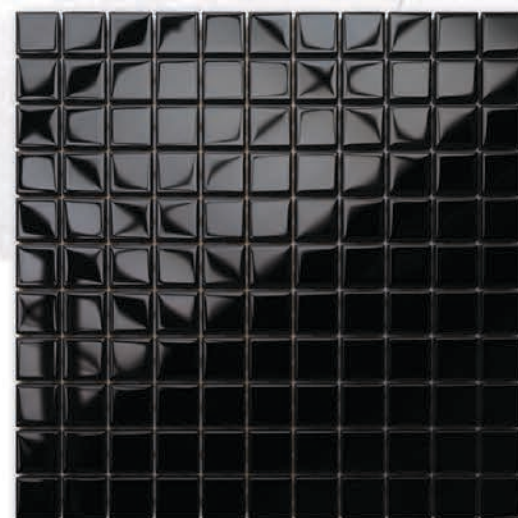

MAGMA

MS171

wymiar plastra: 300 mm x 300 mm

wymiar kostki: 25 mm x 25 mm

11 szt. / m²

NERO

MS16

wymiar plastra: 300 mm x 300 mm

wymiar kostki: 25 mm x 25 mm

11 szt. / m²