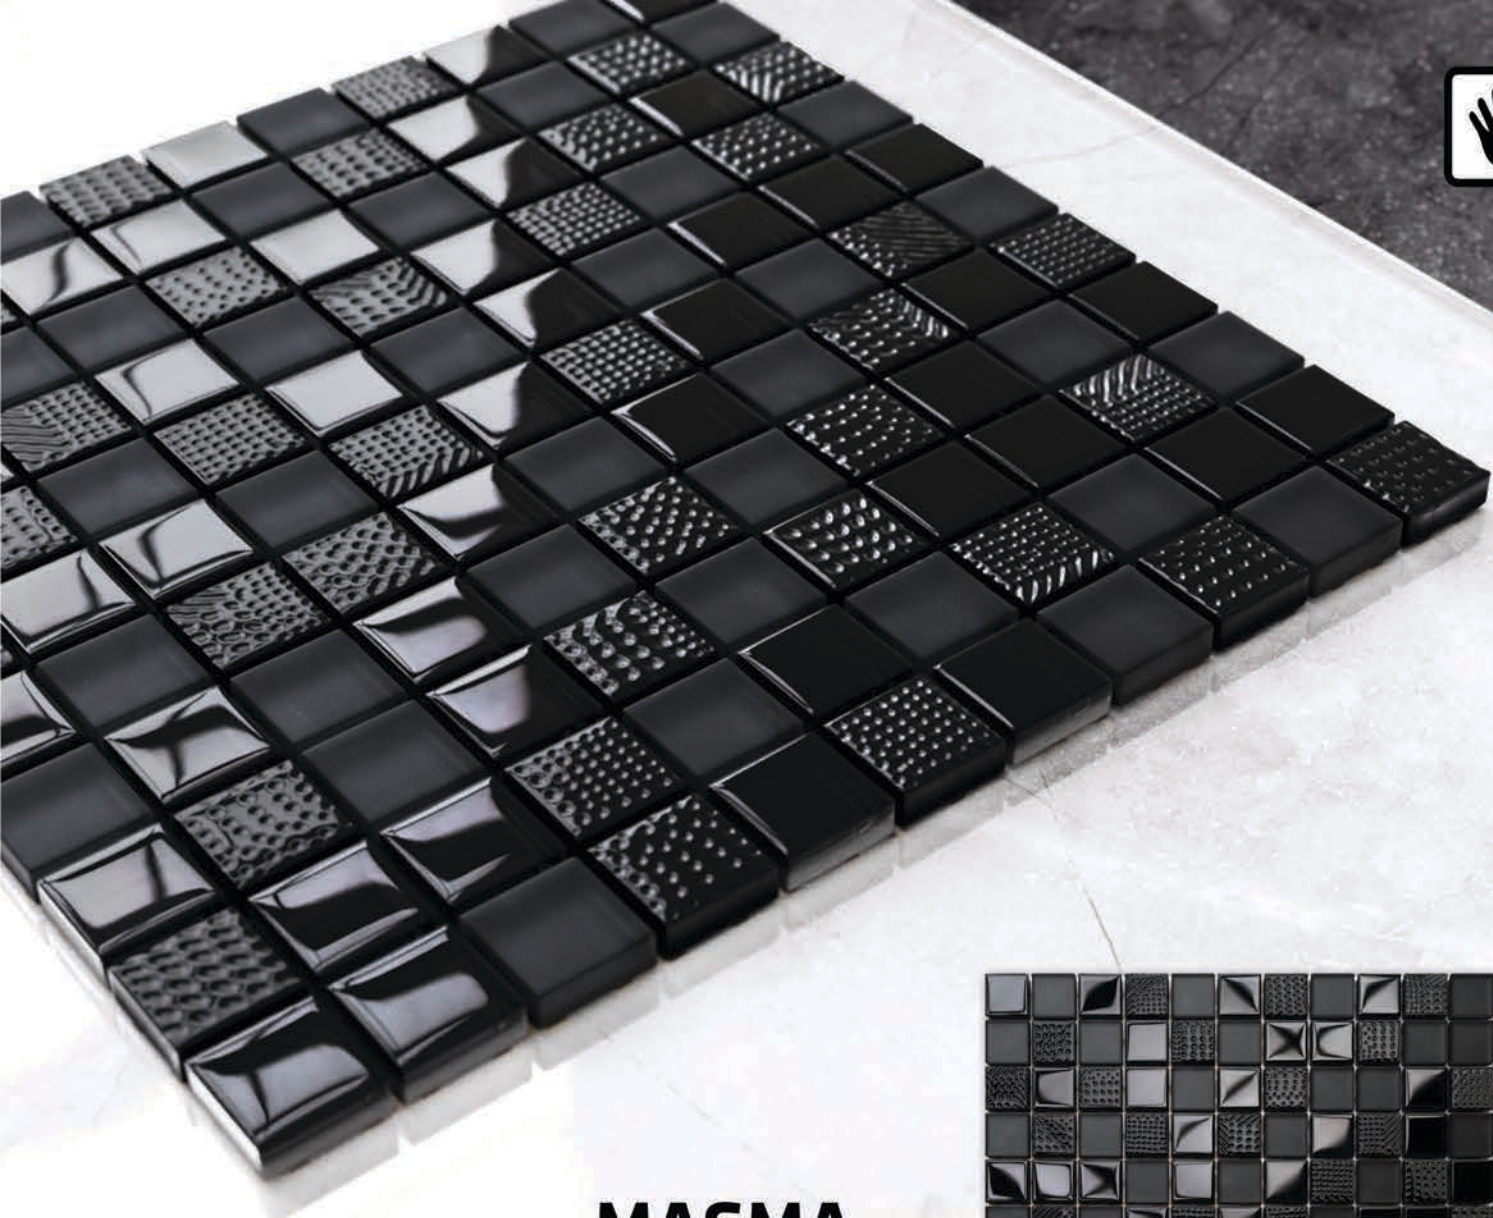

## DIAMOND BLACK

R021

wymiar plastra: 255 mm x 295 mm

wymiar kostki: 47 mm x 82 mm

14 szt. / m<sup>2</sup>