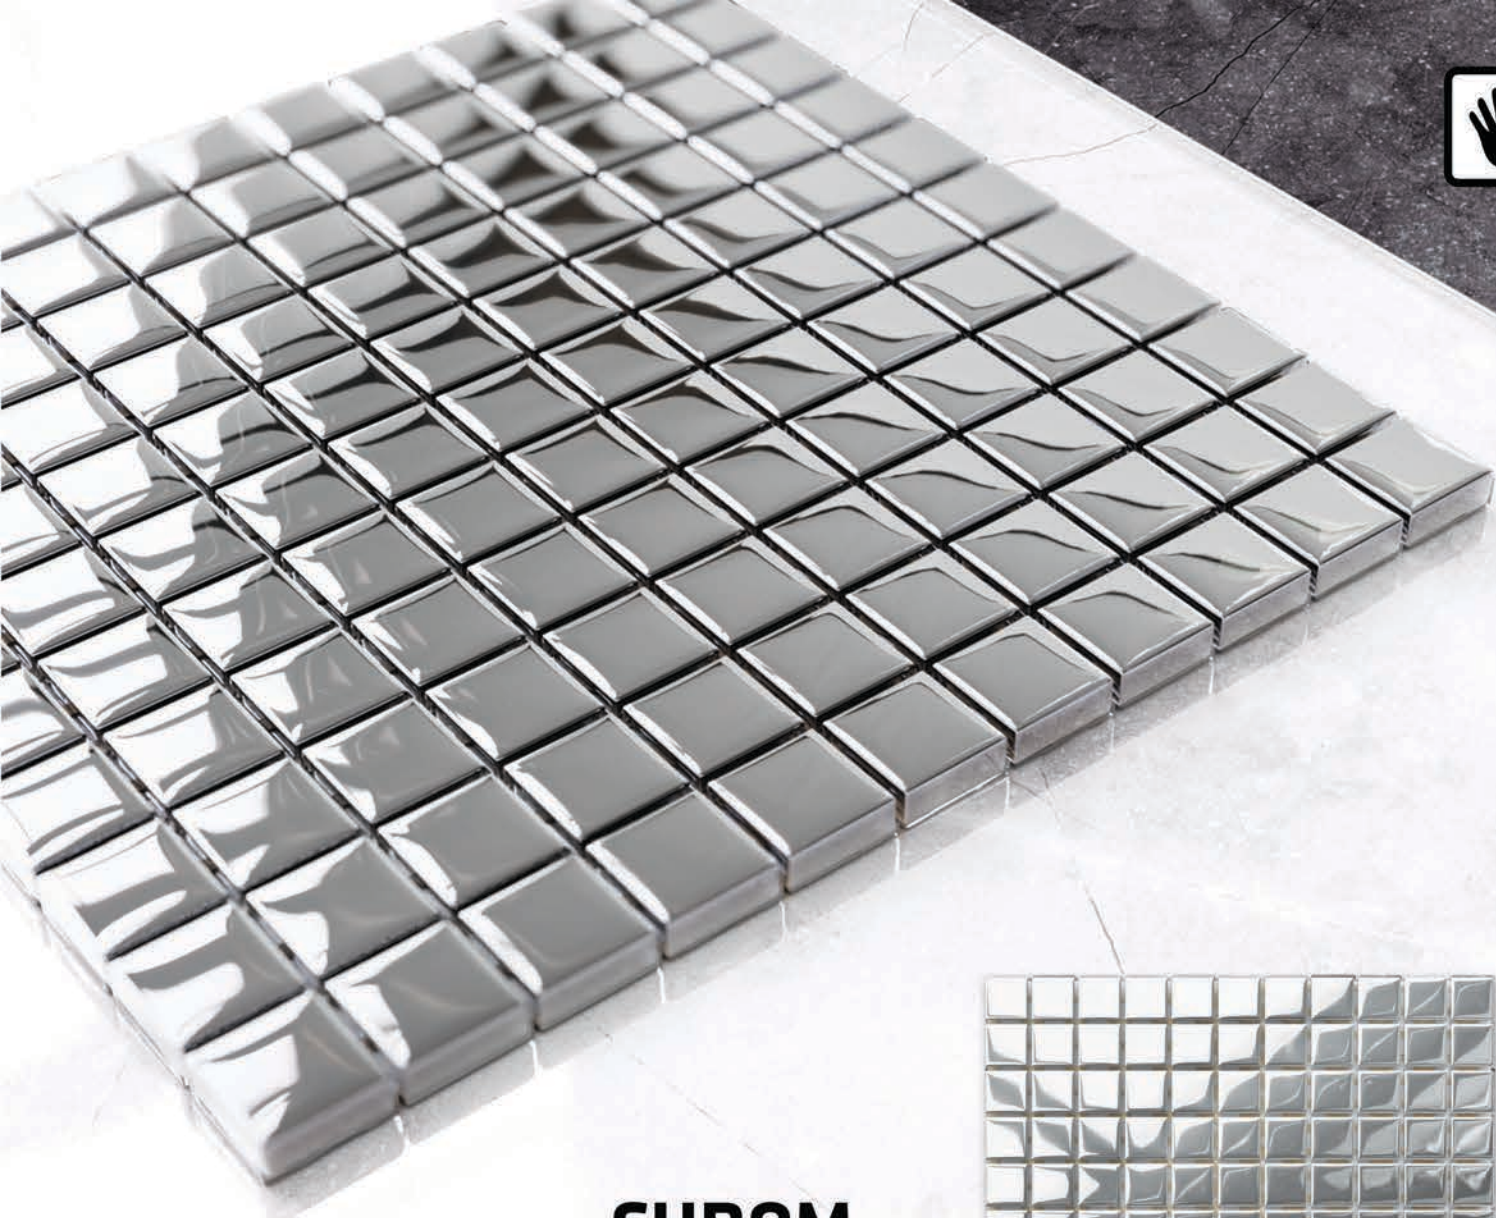

## DIAMOND SILVER

R013

wymiar plastra: 255 mm x 295 mm

wymiar kostki: 47 mm x 82 mm

14 szt. / m<sup>2</sup>