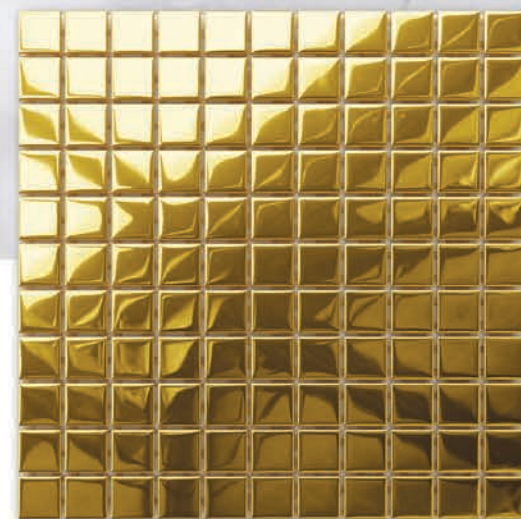

DUBAJ

MS300

wymiar plastra: 300 mm x 300 mm

wymiar kostki: 25 mm x 25 mm

11 szt. / m²

GOLD METALIC

MS190

wymiar plastra: 300 mm x 300 mm

wymiar kostki: 25 mm x 25 mm

11 szt. / m²