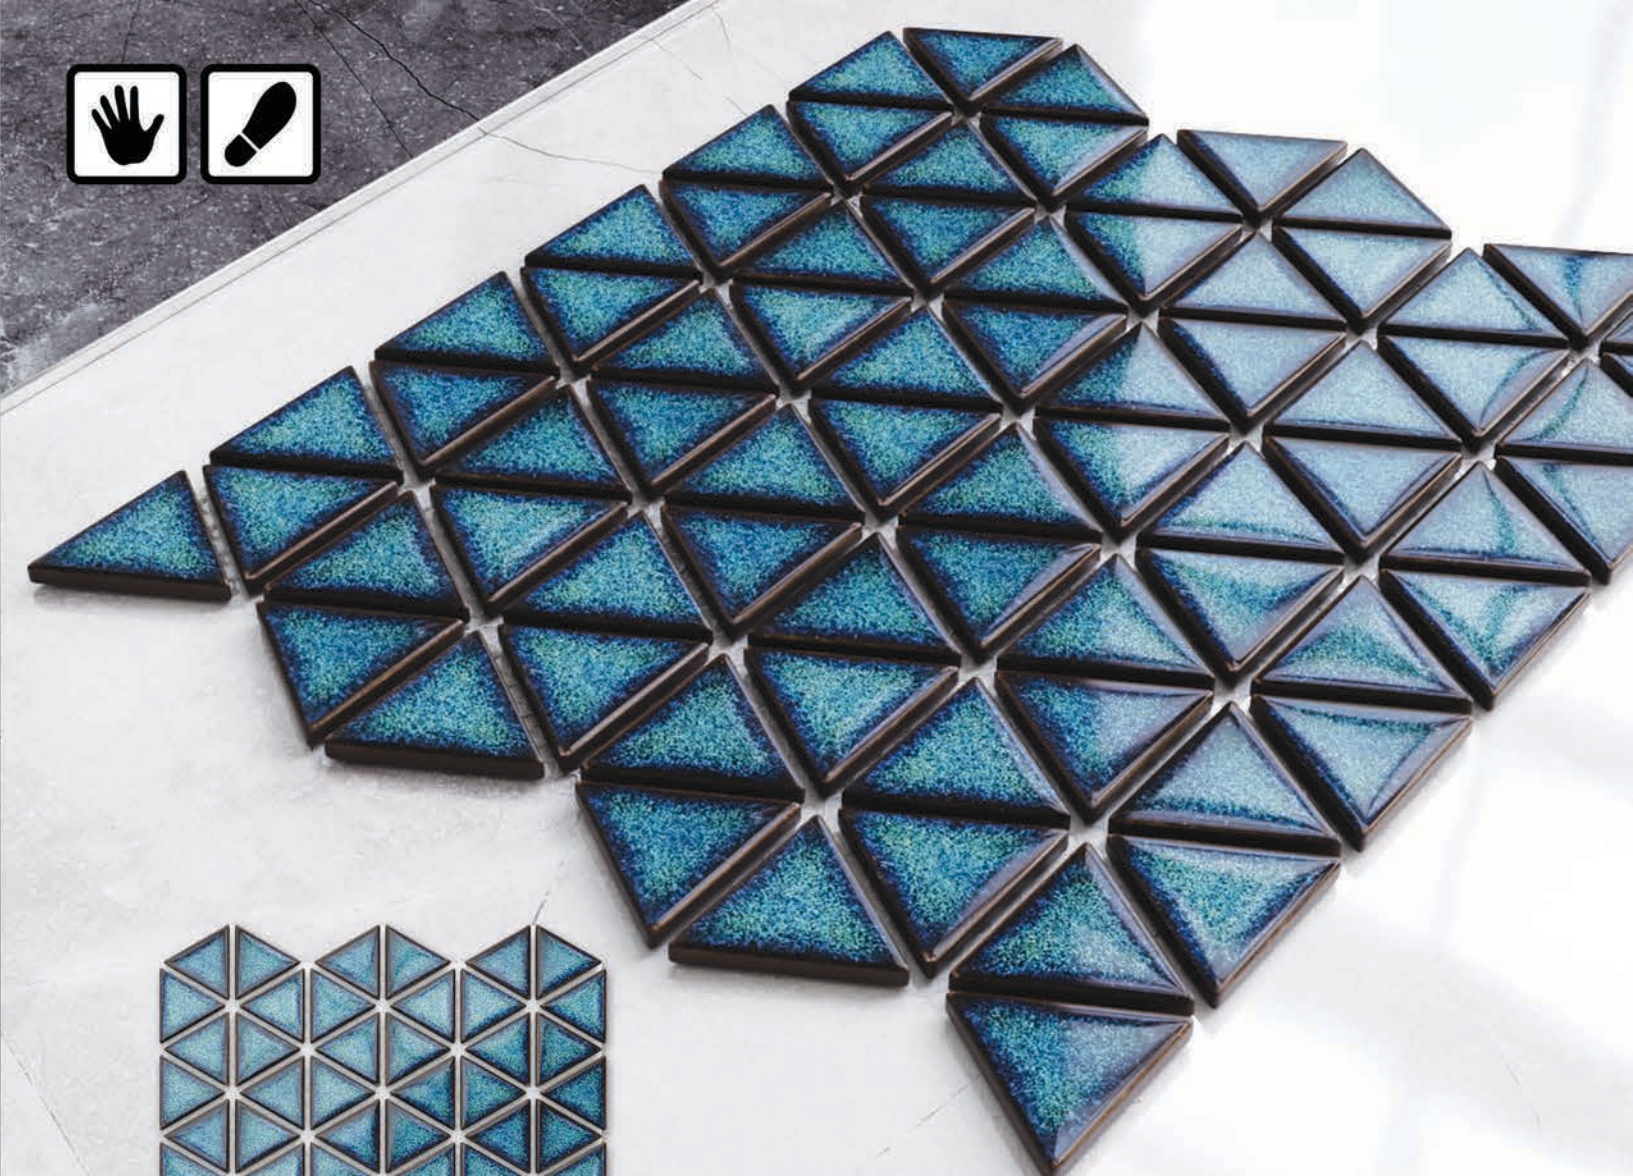

## TRIANGLE ATLANTYK

połysk: MCS-06

wymiar plastra: 300 mm x 263 mm

wymiar kostki: 38 mm x 38 mm

13 szt. / m<sup>2</sup>