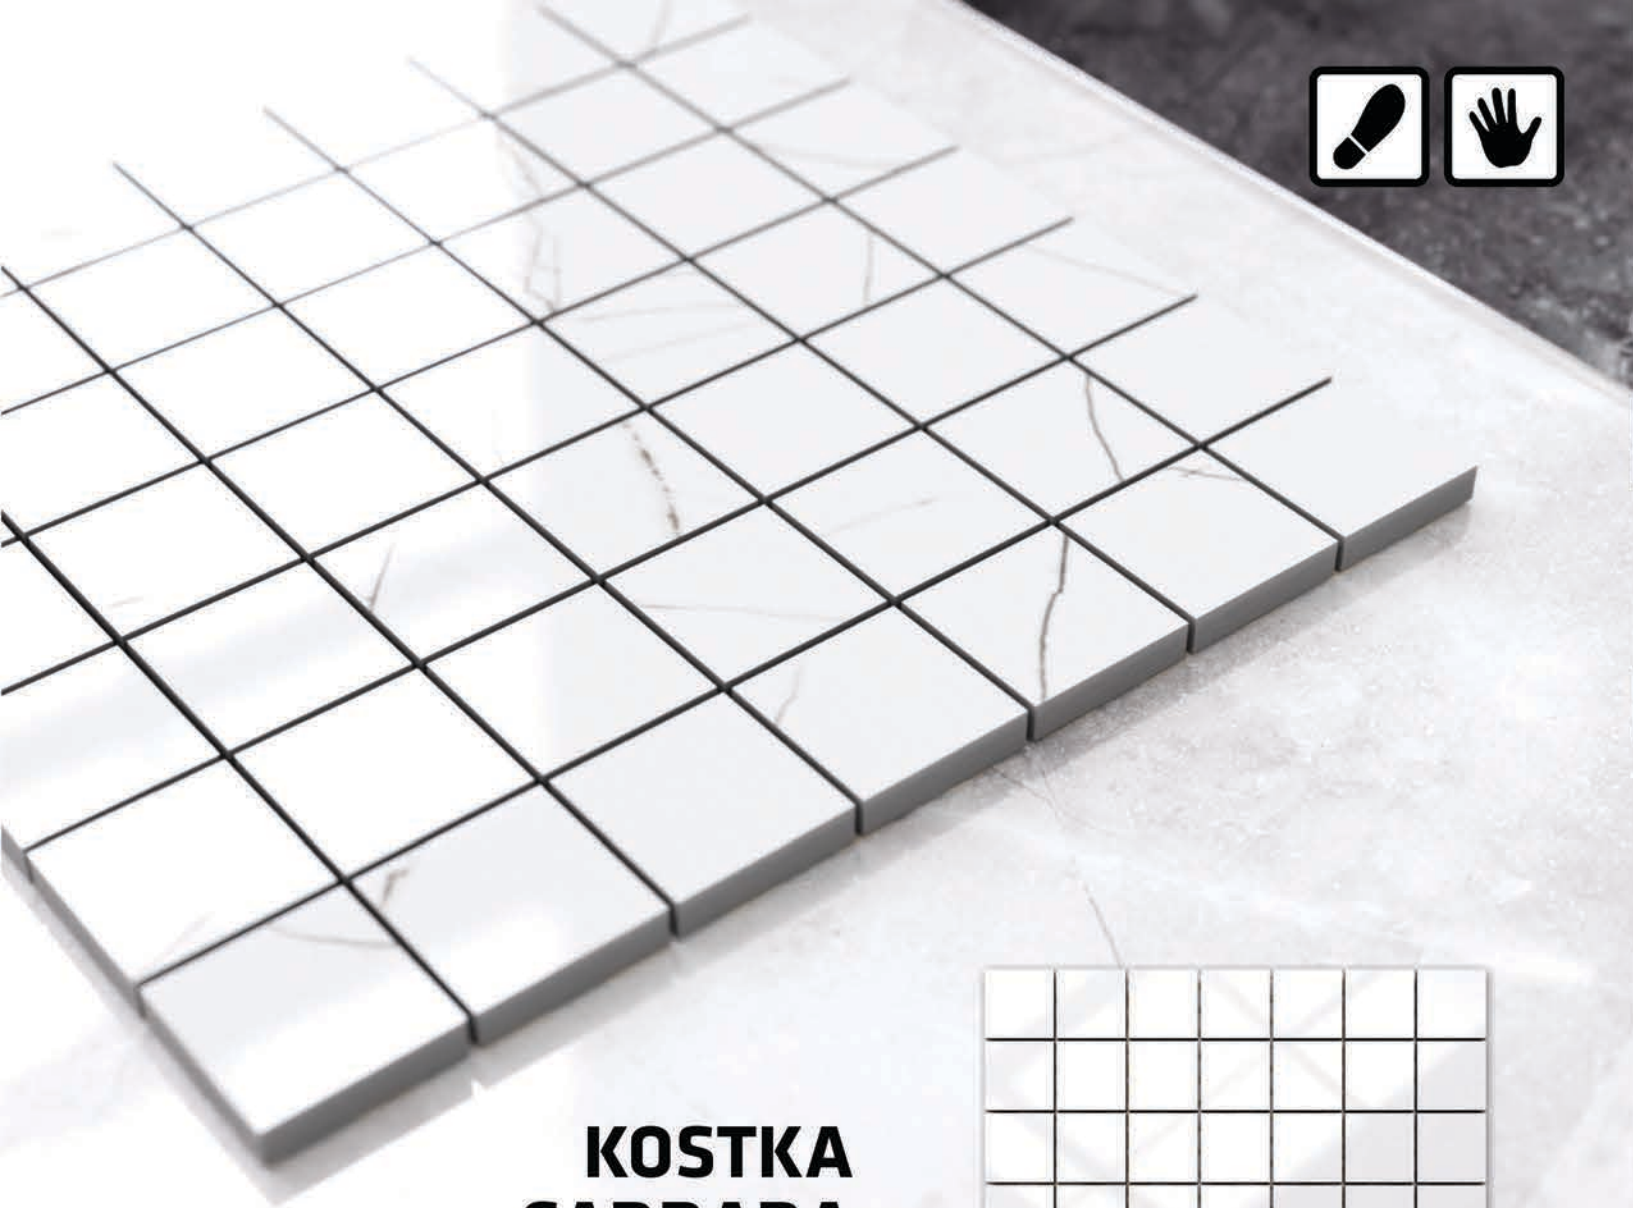

## DIAMOND CARRARA

poler: MG132P | lappato: MG132L

wymiar plastra: 255 mm x 295 mm

wymiar kostki: 47 mm x 82 mm

14 szt. / m<sup>2</sup>