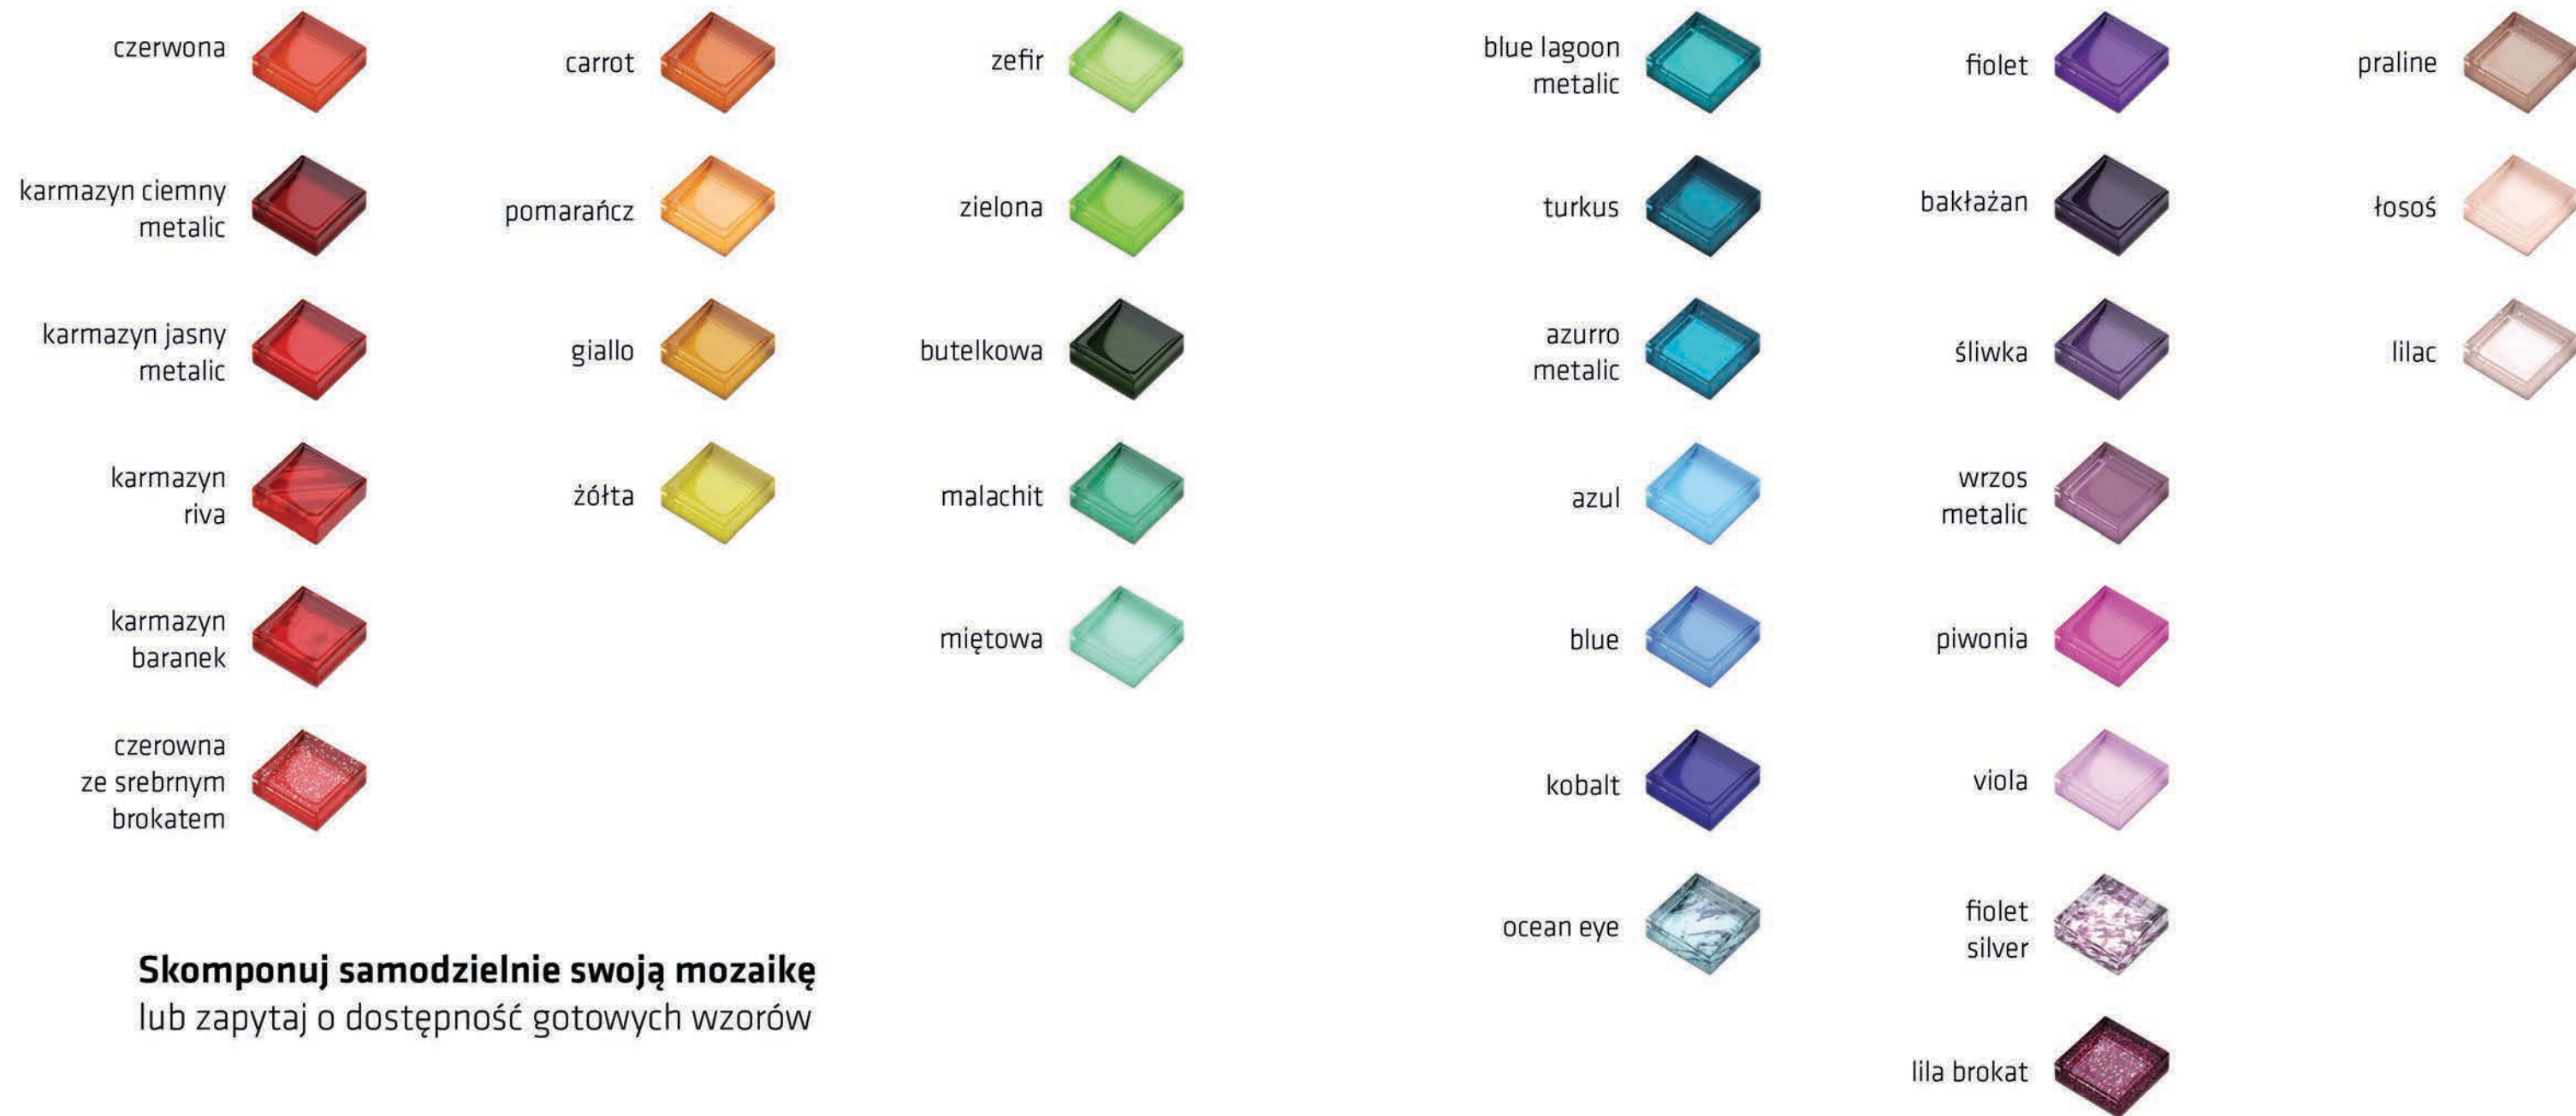

## MUREK BIAŁY NIEREGULARNY GOLD

poler: MC506Pg | mat: MC505Mg

wymiar plastra: 300 mm x 300 mm

wymiar kostki: 72 mm x 23 mm

11 szt. / m<sup>2</sup>

# DOSTĘPNE KOSTKI SZKLANE

**Skomponuj samodzielnie swoją mozaikę**  
lub zapytaj o dostępność gotowych wzorów