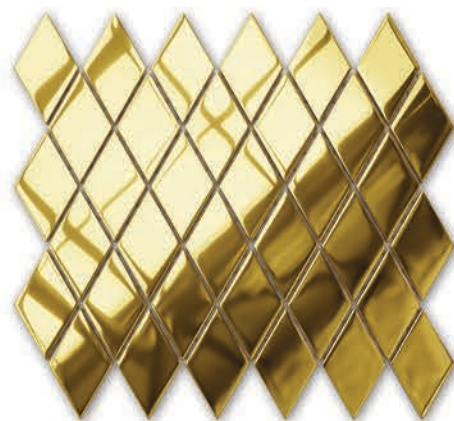

DOUBLE CHEVRON GOLD

R011

wymiar plastra: 172 mm x 298 mm

wymiar kostki: 47 mm x 82 mm

21 szt. / m²

CHEVRON GOLD

R008

wymiar plastra: 255 mm x 295 mm

wymiar kostki: 47 mm x 82 mm

14 szt. / m²

KARO GOLD

R004

wymiar plastra: 292 mm x 250 mm

wymiar kostki: 47 mm x 82 mm

14 szt. / m²

DIAMOND GOLD

R002

wymiar plastra: 255 mm x 295 mm

wymiar kostki: 47 mm x 82 mm

14 szt. / m²