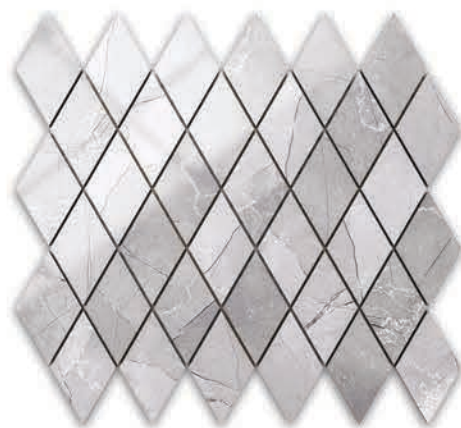

DOUBLE CHEVRON LEZA GREY

poler: MG208P

wymiar plastra: 172 mm x 298 mm

wymiar kostki: 47 mm x 82 mm

21 szt. / m²

CHEVRON LEZA GREY

poler: MG206P

wymiar plastra: 255 mm x 295 mm

wymiar kostki: 47 mm x 82 mm

14 szt. / m²

KARO LEZA GREY

poler: MG207P

wymiar plastra: 292 mm x 250 mm

wymiar kostki: 47 mm x 82 mm

14 szt. / m²

DIAMOND LEZA GREY

poler: MG205P

wymiar plastra: 255 mm x 295 mm

wymiar kostki: 47 mm x 82 mm

14 szt. / m²