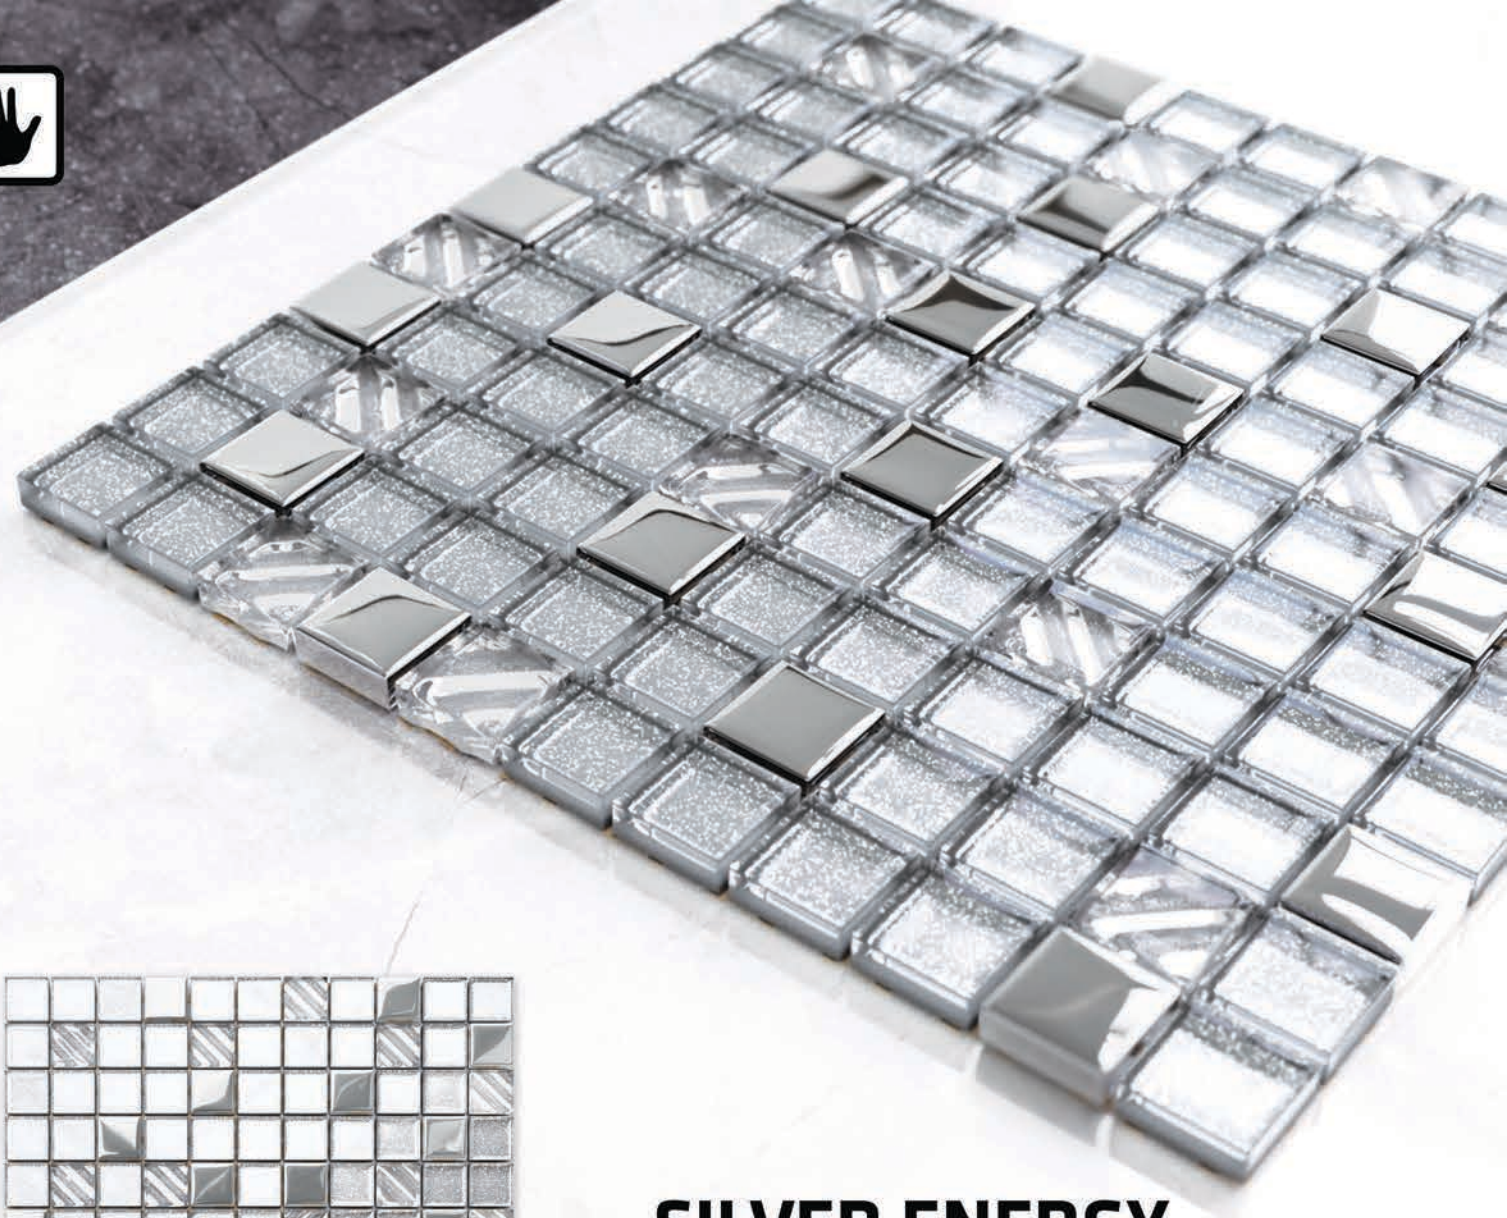

## MOON LIGHT

MS185

wymiar plastra: 300 mm x 300 mm

wymiar kostki: 25 mm x 25 mm

11 szt. / m<sup>2</sup>