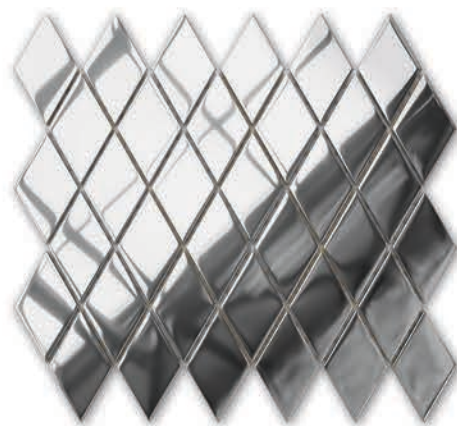

DOUBLE CHEVRON SILVER

R016

wymiar plastra: 172 mm x 298 mm

wymiar kostki: 47 mm x 82 mm

21 szt. / m²

CHEVRON SILVER

R014

wymiar plastra: 255 mm x 295 mm

wymiar kostki: 47 mm x 82 mm

14 szt. / m²

KARO SILVER

R015

wymiar plastra: 292 mm x 250 mm

wymiar kostki: 47 mm x 82 mm

14 szt. / m²

DIAMOND SILVER

R013

wymiar plastra: 255 mm x 295 mm

wymiar kostki: 47 mm x 82 mm

14 szt. / m²