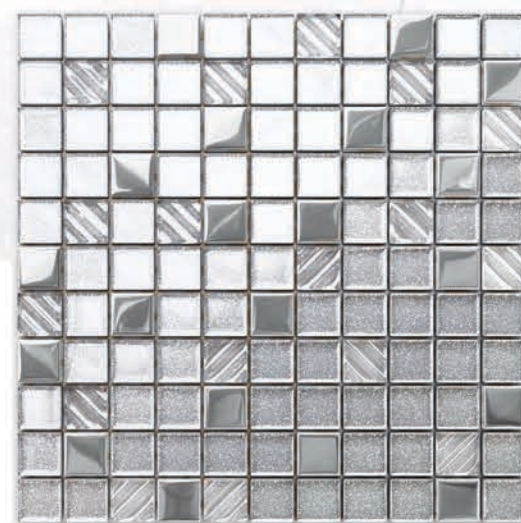

ICE PALACE

MS298

wymiar plastra: 300 mm x 300 mm

wymiar kostki: 25 mm x 25 mm

11 szt. / m²

SILVER ENERGY

MS247

wymiar plastra: 300 mm x 300 mm

wymiar kostki: 25 mm x 25 mm

11 szt. / m²