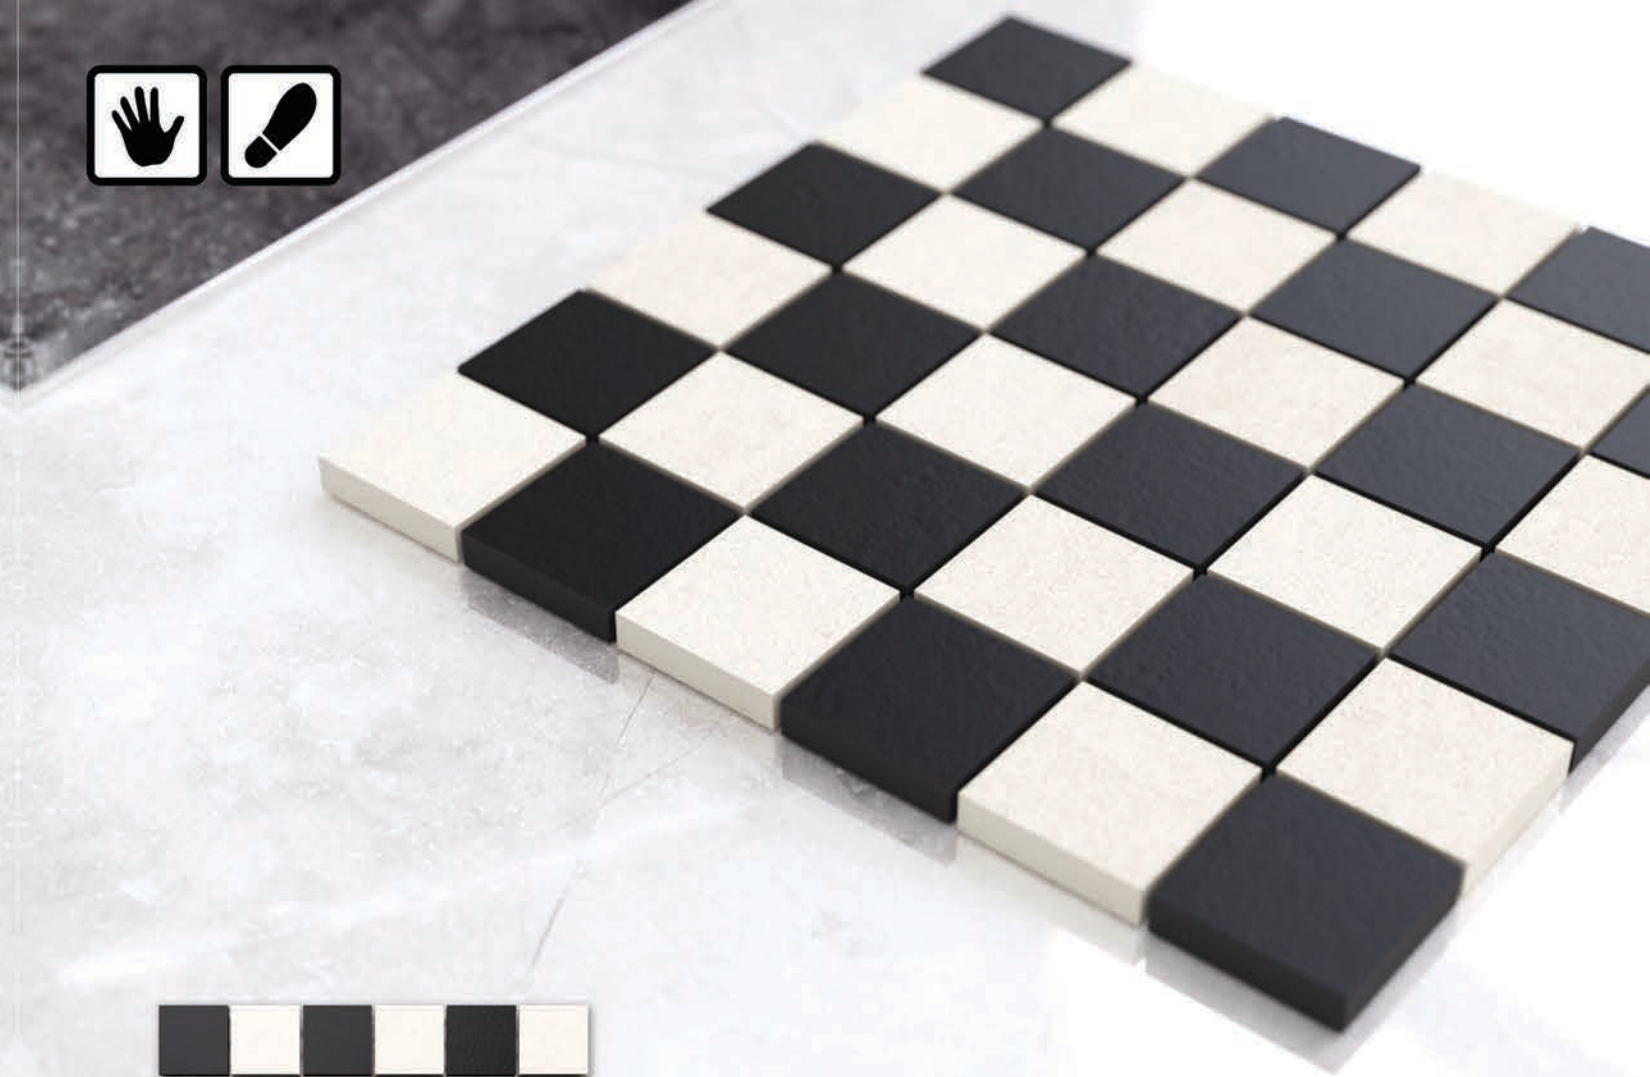

SZACHOWNICA DOBLO NERO BIANCO

mat: MG218M

wymiar plastra: 258 mm x 258 mm

wymiar kostki: 40 mm x 40 mm

16 szt. / m²