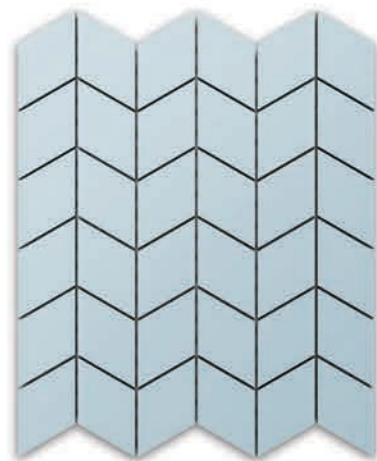

CHEVRON CIELO E TERRA BLU

mat: MG142M

wymiar plastra: 255 mm x 295 mm

wymiar kostki: 47 mm x 82 mm

14 szt. / m²