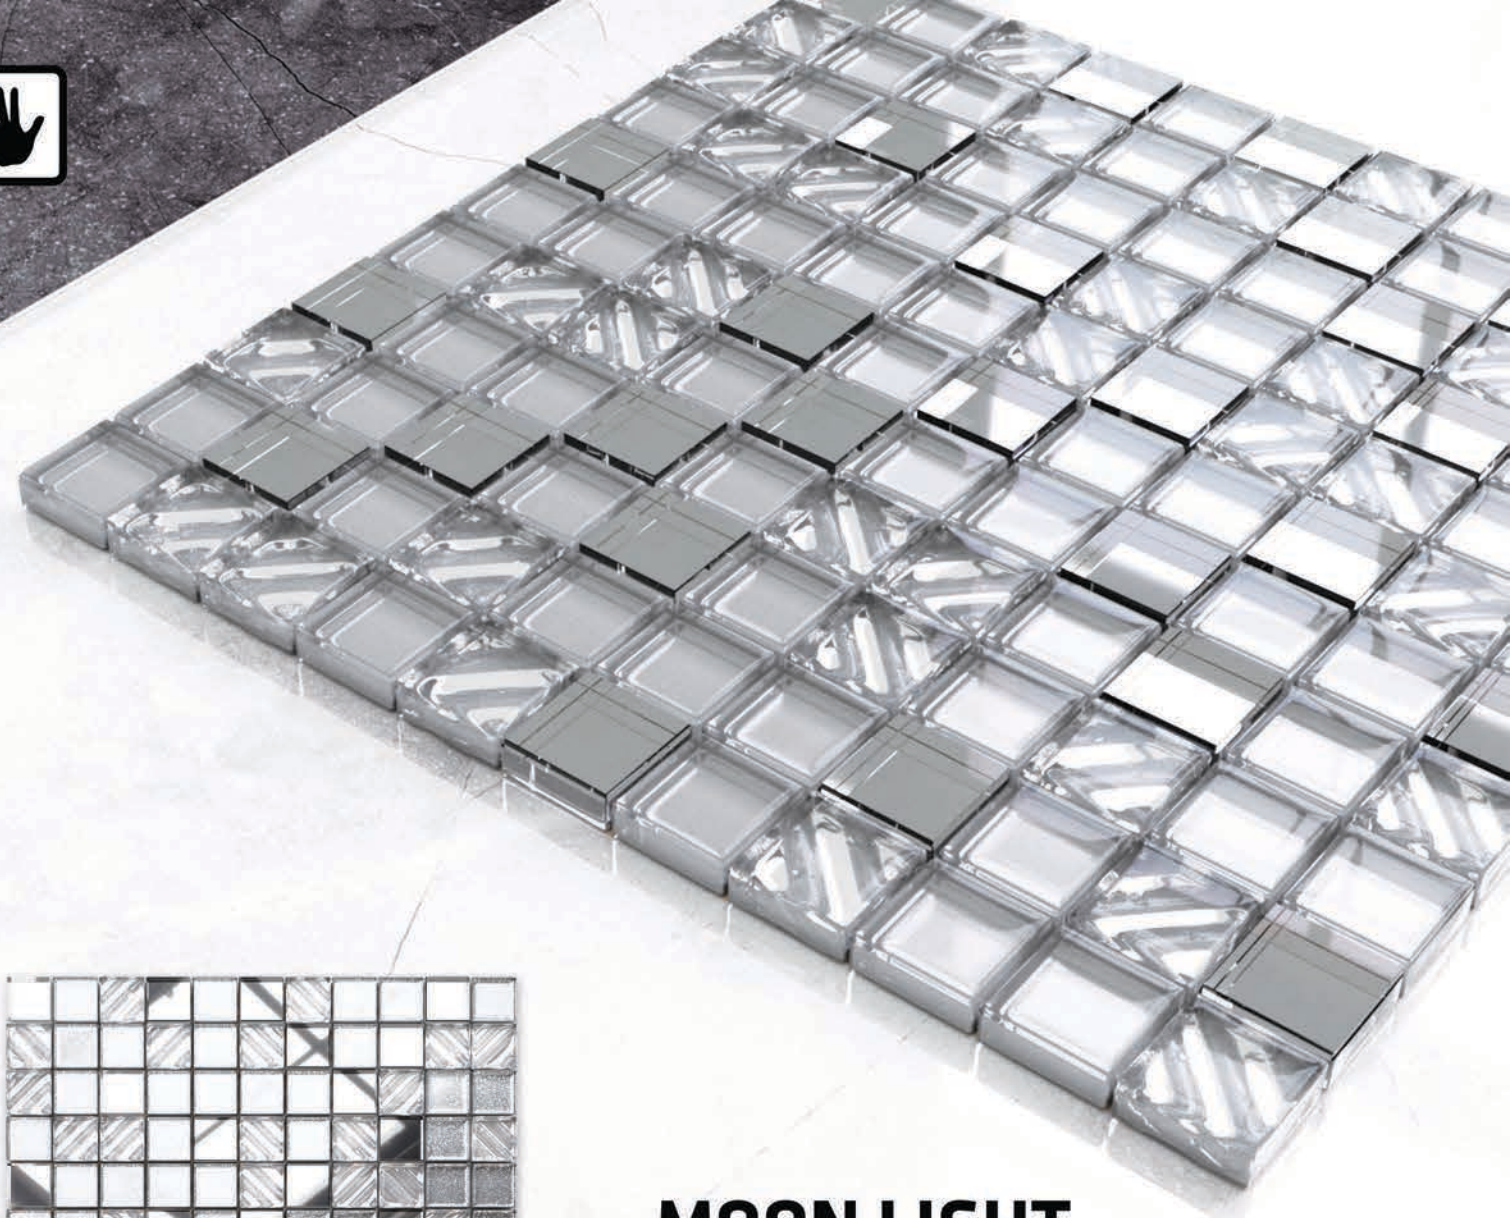

MOON LIGHT

MS185

wymiar plastra: 300 mm x 300 mm

wymiar kostki: 25 mm x 25 mm

11 szt. / m²