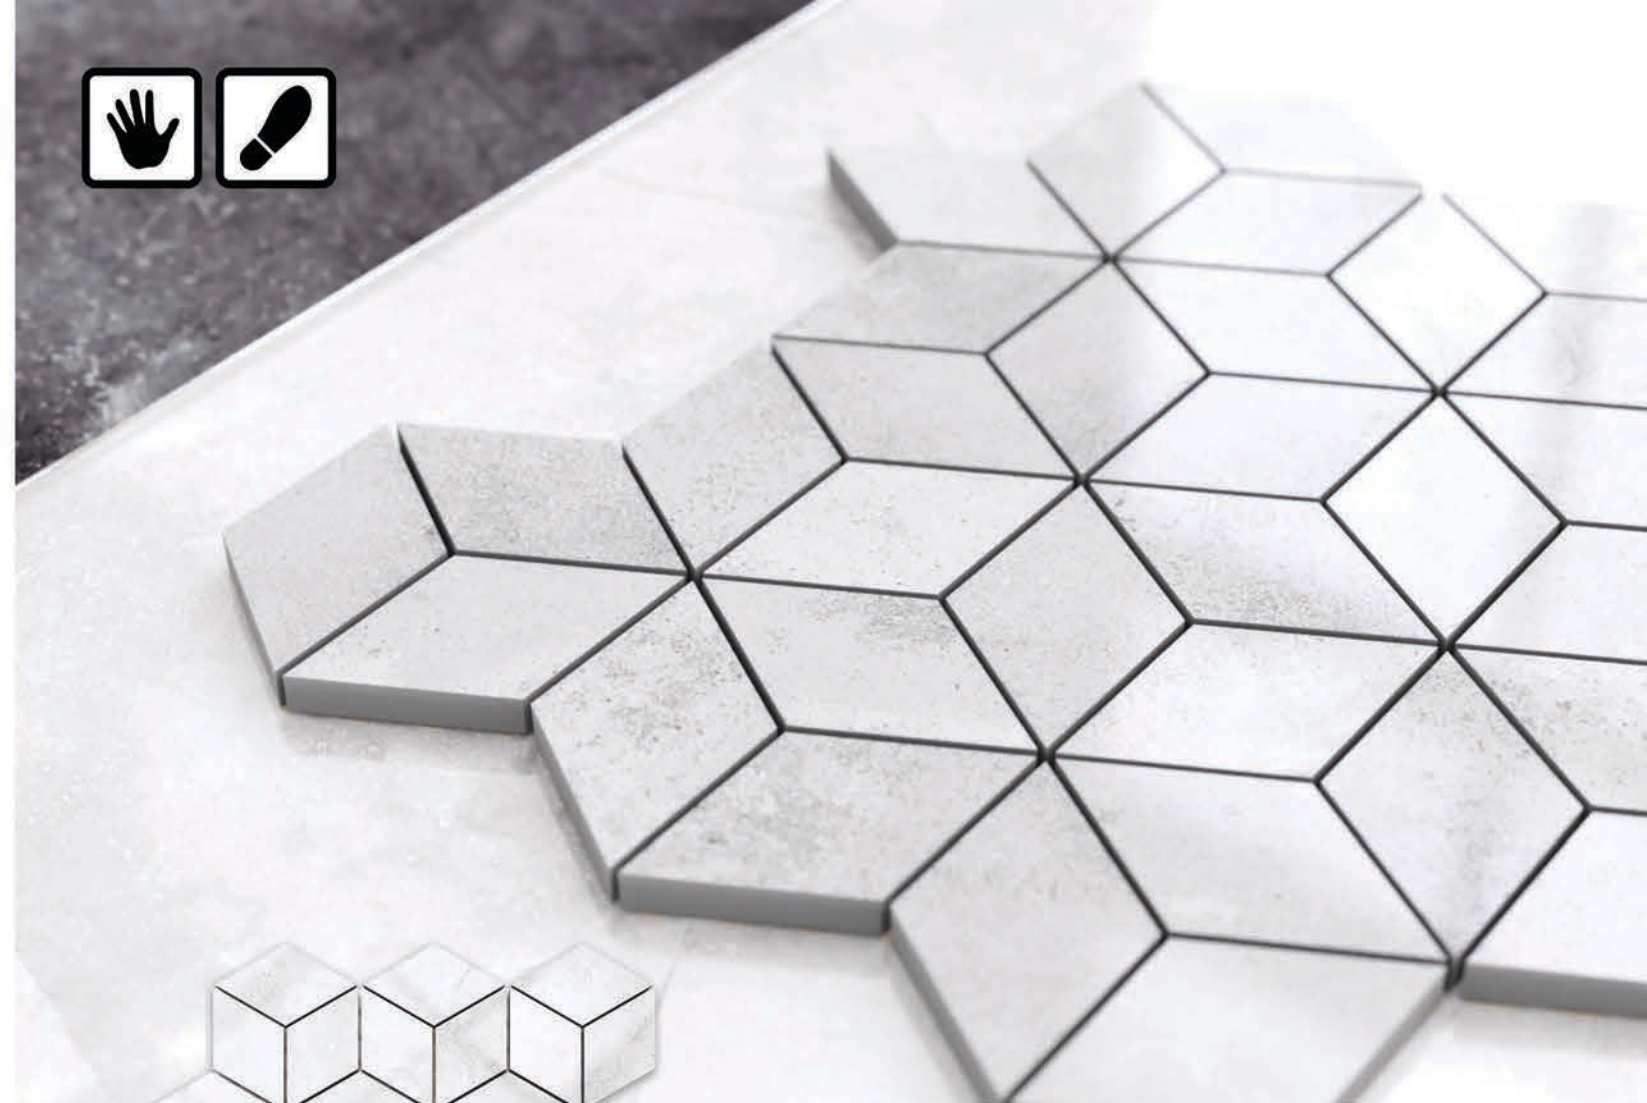

DOUBLE CHEVRON MANHATTAN BIANCO

poler: MG161P | lappato: MG161L

wymiar plastra: 172 mm x 298 mm

wymiar kostki: 47 mm x 82 mm

21 szt. / m²

CHEVRON MANHATTAN BIANCO

poler: MG171P | lappato: MG171L

wymiar plastra: 255 mm x 295 mm

wymiar kostki: 47 mm x 82 mm

14 szt. / m²

KARO MANHATTAN BIANCO

poler: MG163P | lappato: MG163L

wymiar plastra: 292 mm x 250 mm

wymiar kostki: 47 mm x 82 mm

14 szt. / m²

DIAMOND MANHATTAN BIANCO

poler: MG123P | lappato: MG123L

wymiar plastra: 255 mm x 295 mm

wymiar kostki: 47 mm x 82 mm

14 szt. / m²