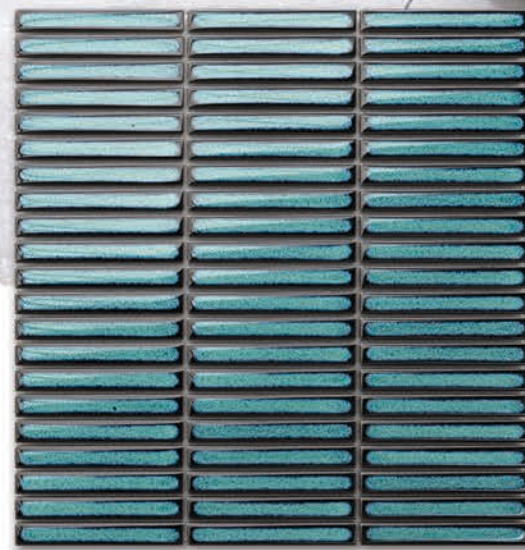

## MINI CHEVRON WHITE

połysk: MCS-22

wymiar plastra: 270 mm x 280 mm

wymiar kostki: 48 mm x 12 mm

13 szt. / m<sup>2</sup>