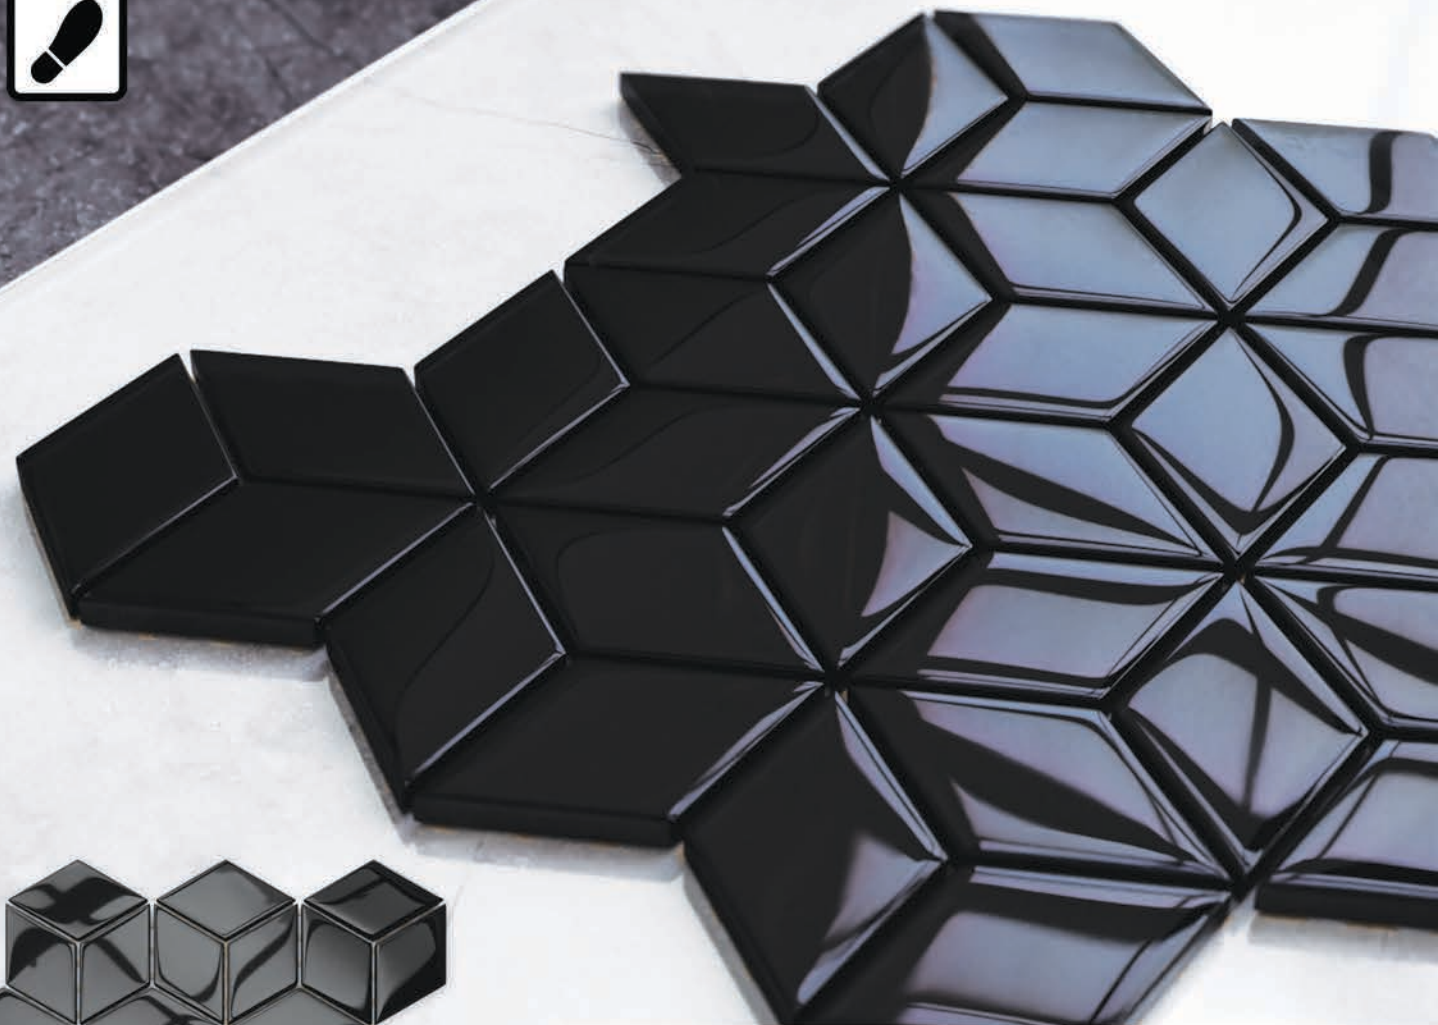

DOUBLE CHEVRON BLACK

R012

wymiar plastra: 172 mm x 298 mm

wymiar kostki: 47 mm x 82 mm

21 szt. / m²

CHEVRON BLACK

R009

wymiar plastra: 255 mm x 295 mm

wymiar kostki: 47 mm x 82 mm

14 szt. / m²

KARO BLACK

R005

wymiar plastra: 292 mm x 250 mm

wymiar kostki: 47 mm x 82 mm

14 szt. / m²

DIAMOND BLACK

R021

wymiar plastra: 255 mm x 295 mm

wymiar kostki: 47 mm x 82 mm

14 szt. / m²