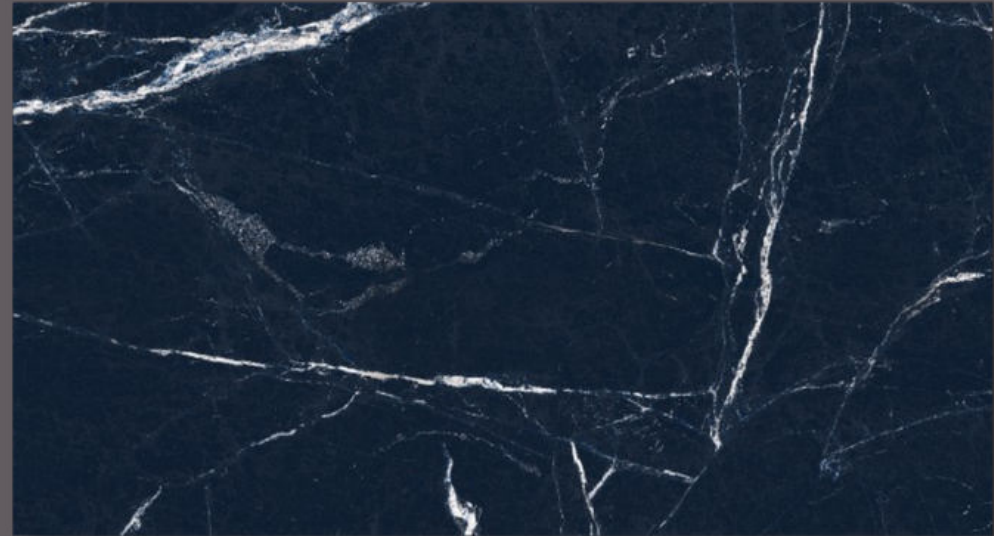

## **CLASSIC CARRARA BLACK**

gres lappato gat. I  
600 x 1200