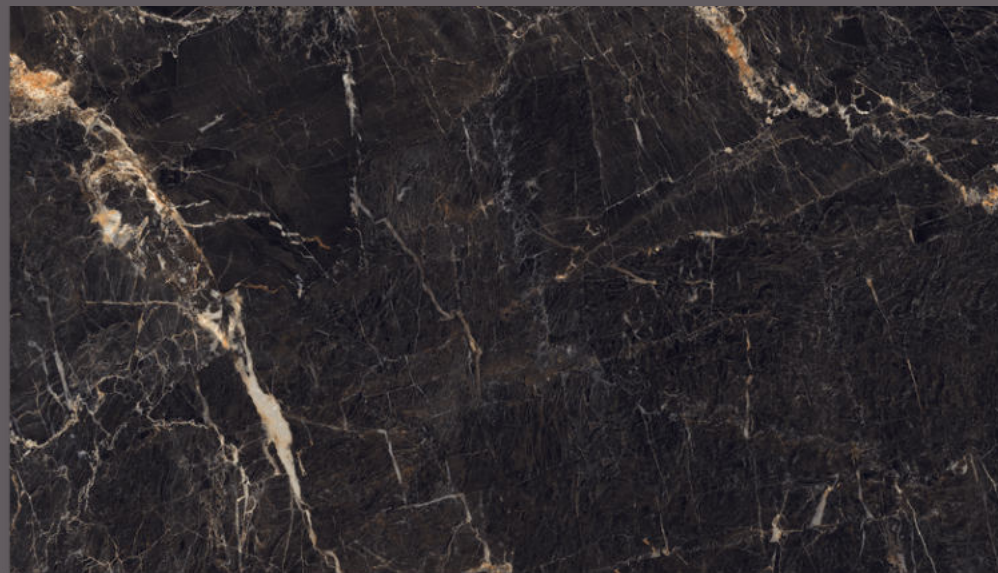

## SWISS GOLD

gres poler gat. I  
600 x 600

gres lappato gat. I  
600 x 600